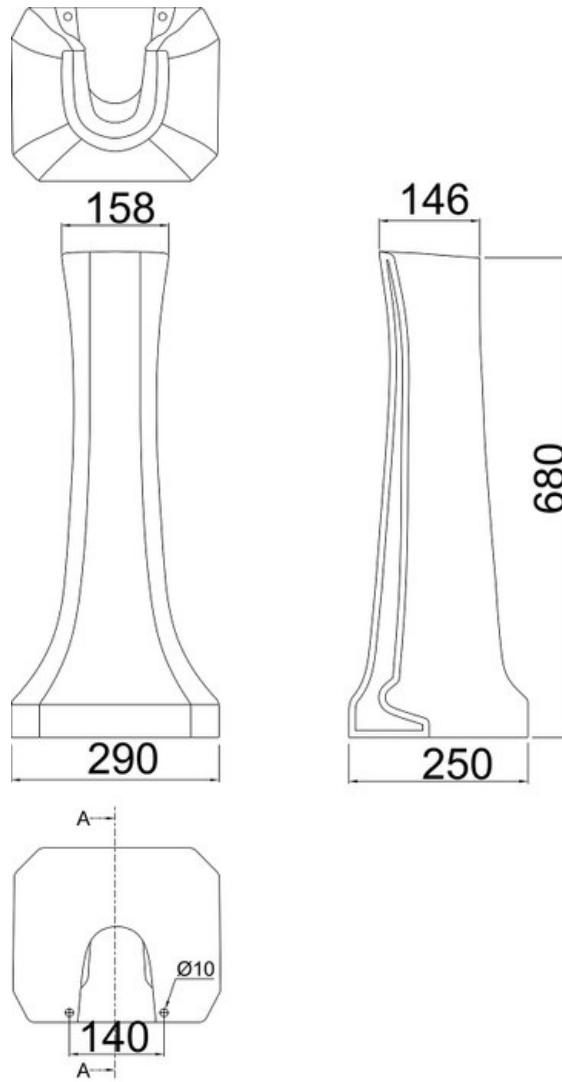

Piètement Edouardien

P1

Piètement pour lavabo Edouardien 560 x 470 mm.

Scannez-moi pour
retrouver la fiche produit !

Spécifications techniques

Matériau & Coloris

Matériau	Céramique
Couleur	Blanc

Dimensions & Poids

Longueur (en mm)	250
Largeur (en mm)	290
Hauteur (en mm)	680
Poids net (en kg)	11

Informations complémentaires

Code EAN	5055806005105
----------	---------------

luisina
DESIGN

La Boisinière - 35530 Servon-sur-Vilaine