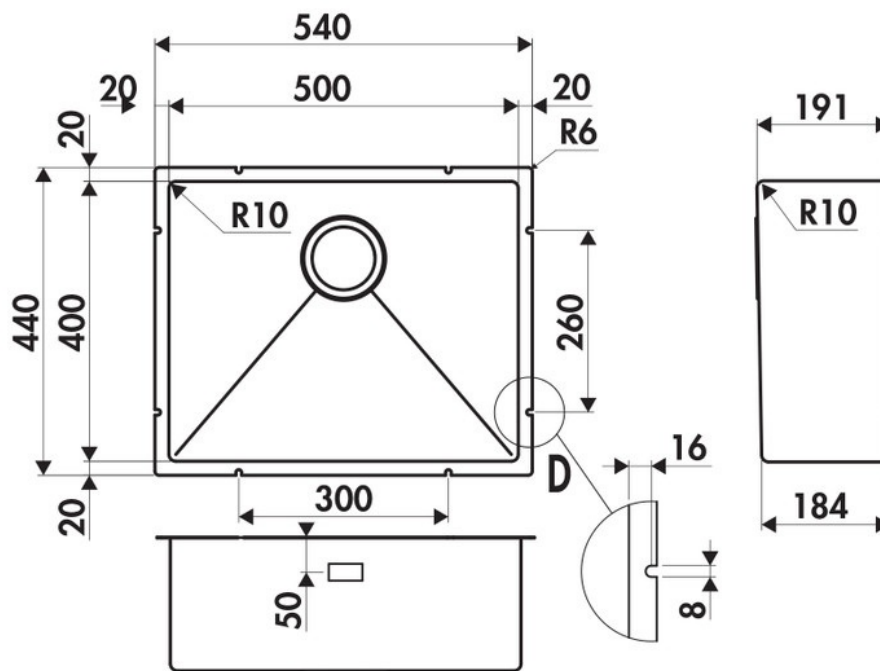

Type de cuve

Sous-plan

Nombre de bacs

1 grand bac

Type vidage

Automatique tirette laiton satinée

Trop plein

Oui

Montage robinetterie sur évier

Non

Norme

EN13310

Code EAN

3537390454887

Marque

Luisina

luisina
DESIGN

La Boisinière - 35530 Servon-sur-Vilaine

Tél : 02 99 00 24 24

SIRET 31828963400038 - RCS Rennes B 318 289 634 - TVA FR41318289634

SCD LUISINA © 1989-2024