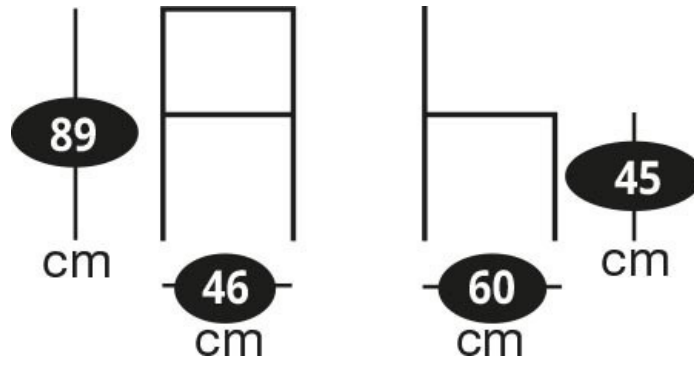

l u i s i n a
D E S I G N

La Boisinière - 35530 Servon-sur-Vilaine

Tél : 02 99 00 24 24

SIRET 31828963400038 - RCS Rennes B 318 289 634 - TVA FR41318289634

SCD LUISINA © 1989-2024