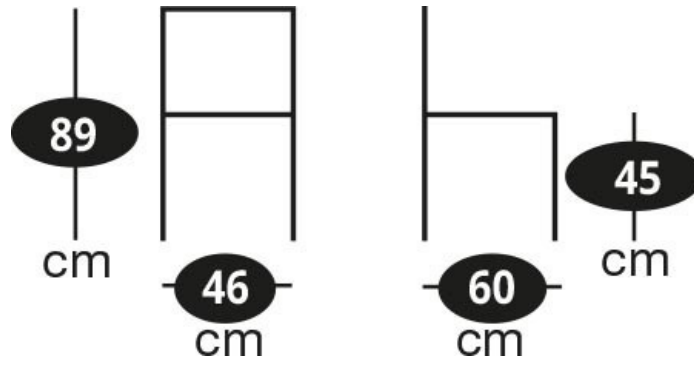

Maelys Gris

SI0003020

Lot de 2 chaises esprit classique, hauteur d'assise 45 cm.

Scannez-moi pour
retrouver la fiche produit !

Spécifications techniques

Matériau & Coloris

Matériau piètement	Métal
Matériau assise	Polyester
Matériau dossier	Polyester
Couleur piètement	Noir
Couleur assise	Gris

Dimensions & Poids

Largeur (en cm)	46
Profondeur (en cm)	60
Hauteur (en cm)	89
Hauteur assise (en cm)	45
Poids net (en kg)	6

Informations complémentaires

Style	Classique
Usage	Intérieur
Code EAN	3537390608778