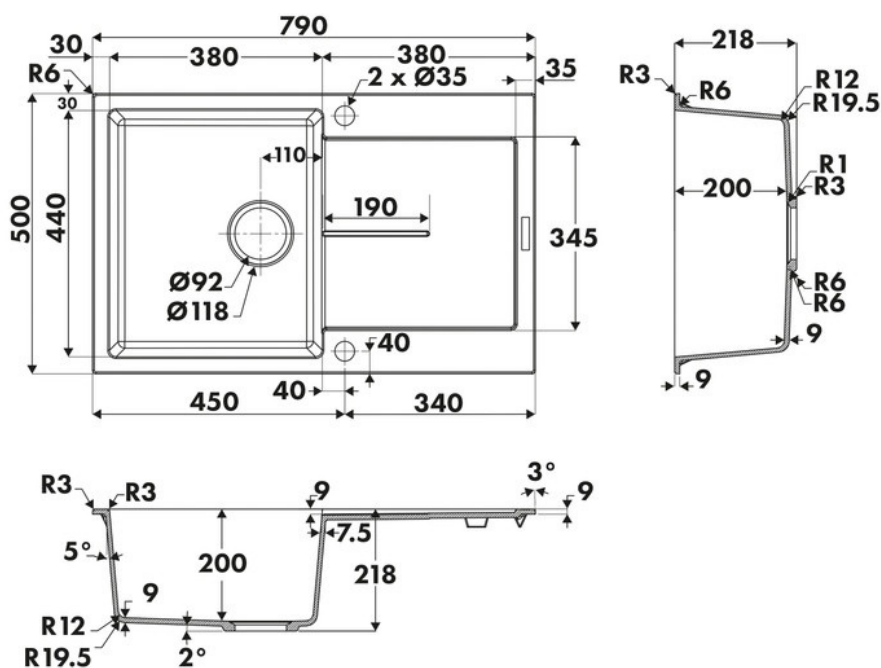

Tam Tam Full Black

EV8503219

Diamètre de perçage pour la manette de vidage : 35 mm. Evier à encastrer Luisigranit avec vidage automatique chromé.

Scannez-moi pour retrouver la fiche produit !

Spécifications techniques

Matériau & Coloris

Matériau	Luisigranit
Couleur	Noir
Couleur évier	Full black

Dimensions & Poids

Largeur (en mm)	790
Profondeur (en mm)	500
Dimension mini sous-évier (en mm)	500
Largeur encastrement (en mm)	770
Profondeur encastrement (en mm)	480
Largeur cuve (en mm)	380
Profondeur cuve (en mm)	440
Hauteur cuve (en mm)	200
Diamètre bonde cuve (en mm)	90
Rayon angle (en mm)	10

📘 Informations complémentaires

Type d'évier	À encastrer
Nombre de bacs	1 bac
Type vidage	Automatique chromé
Trop plein	Oui
Montage robinetterie sur évier	Oui
Positionnement égouttoir	Réversible
Nombre trous prépercés par côté	1
Nombre d'égouttoirs	1
Norme	EN13310
Code EAN	3537390603643
Nouveautés	Oui
Marque	Luisina