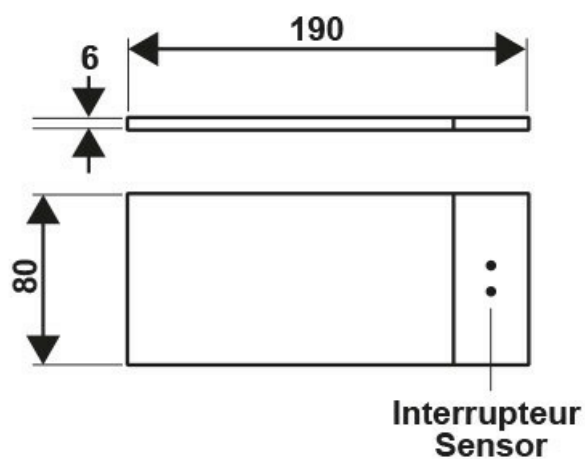

Scannez-moi pour
retrouver la fiche produit !

Spécifications techniques

Matériau & Coloris

Couleur Noir

Dimensions & Poids

Longueur (en mm) 190

Largeur (en mm) 80

Epaisseur (en mm) 6

Longueur câble (en mm) 2000

Informations complémentaires

Installation À poser

Source lumineuse Leds

Type lumière Du jour

Tension (volt)	12
Puissance (watt)	2.2
Efficiencce (lm/W)	109
Température Kelvin (°K)	4000
Classe de protection	3
Indice de protection	IP20
Fixations	Vis incluses
Code EAN	3537390606323