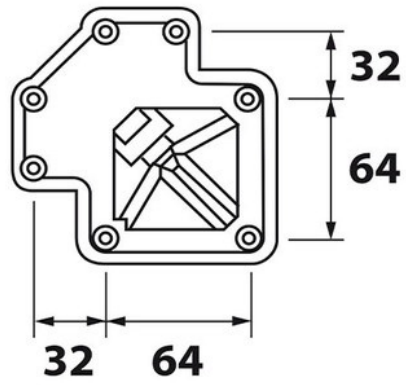

Pied carré Aspect inox 890 mm

ZDNPRC689057

Interface d'assemblage Oversized Delta7 en alliage de zinc, aluminium et cuivre. Clé BTR fournie pour le montage.

Scannez-moi pour
retrouver la fiche produit !

Spécifications techniques

Matériau & Coloris

Matériau	Acier
Couleur	Inox

Dimensions & Poids

Hauteur (en mm)	890
Réhausse par verrin (en mm)	0 /+ 10
Dimension pied (en mm)	60 x 60
Poids net (en kg)	2.3

Informations complémentaires

Forme	Carré
Solidité	Vérin en ABS 1ère fusion
Fixations	7 vis incluses
Code EAN	3537390609850