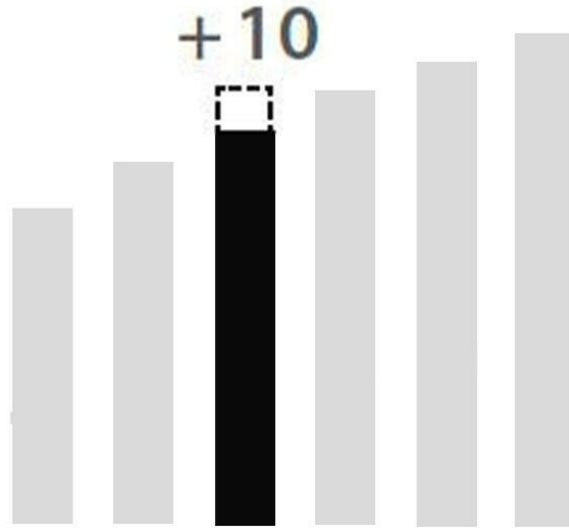

Pied carré Aspect inox 890 mm

ZDNPRC689057

Pied de table carré en aspect inox H 890 mm - 60 x 60 mm

Clé BTR fournie pour le montage. Réglage de la hauteur par patin.

Spécifications techniques

Matériau & Coloris

Matériau Acier

Couleur Inox

Dimensions & Poids

Hauteur (en mm)	890
Dimension pied (en mm)	60 x 60
Poids net (en kg)	2.3
Réhausse (en mm)	0 /+ 10

Informations complémentaires

Forme Carré

Fixations 7 vis incluses