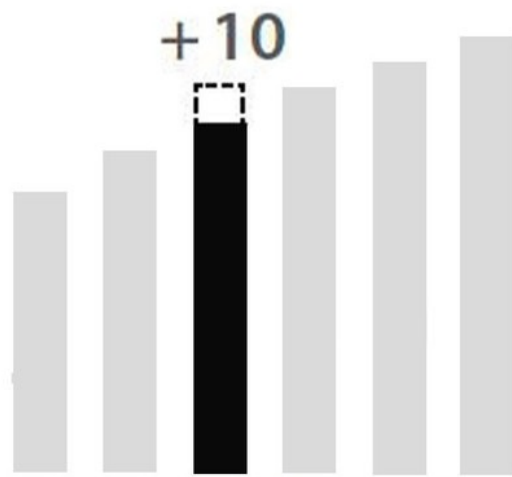

Pied carré Aspect inox 890 mm

ZDNPRC689057

Interface d'assemblage Oversized Delta7 en alliage de zinc, aluminium et cuivre. Clé BTR fournie pour le montage.

Scannez-moi pour
retrouver la fiche produit !

Spécifications techniques

Matériau & Coloris

Matériau	Acier
Couleur	Inox

Dimensions & Poids

Hauteur (en mm)	890
Réhausse par verrin (en mm)	0 /+ 10
Dimension pied (en mm)	60 x 60
Poids net (en kg)	2.3

Informations complémentaires

Forme	Carré
Solidité	Vérin en ABS 1ère fusion
Fixations	7 vis incluses
Code EAN	3537390609850