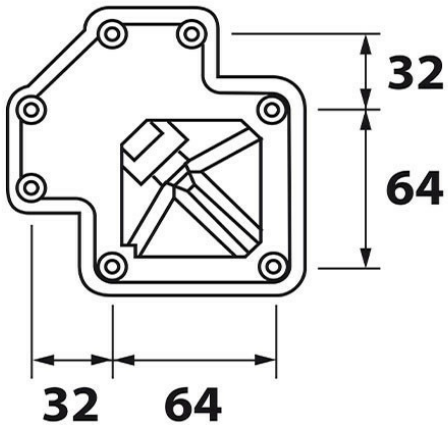

Pied carré Aspect inox 890 mm

ZDNPRC689057

Pied de table carré en aspect inox H 890 mm - 60 x 60 mm

Clé BTR fournie pour le montage. Réglage de la hauteur par patin.

Spécifications techniques

Matériau & Coloris

Matériau Acier

Couleur Inox

Dimensions & Poids

Hauteur (en mm)	890
Dimension pied (en mm)	60 x 60
Poids net (en kg)	2.3
Réhausse (en mm)	0 /+ 10

Informations complémentaires

Forme Carré

Fixations 7 vis incluses