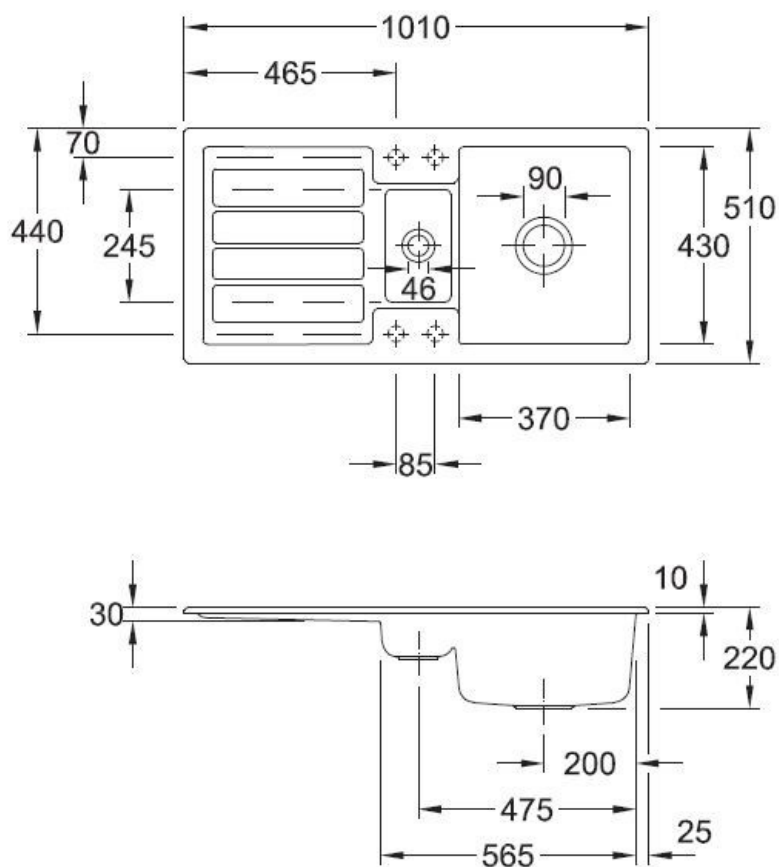

### Dimensions & Poids

Largeur (en mm)	1010
Profondeur (en mm)	510
Dimension mini sous-évier (en mm)	600
Largeur encastrement (en mm)	980
Profondeur encastrement (en mm)	480
Largeur cuve 1 (en mm)	370
Profondeur cuve 1 (en mm)	430
Hauteur cuve 1 (en mm)	220
Diamètre bonde cuve 1 (en mm)	90
Largeur cuve 2 (en mm)	85

Profondeur cuve 2 (en mm)

245

Diamètre bonde cuve 2 (en mm)

46

## 📄 Informations complémentaires

Type d'évier	À encastrer
Nombre de bacs	1 bac 1/2
Type vidage	Automatique chromé
Trop plein	Oui
Montage robinetterie sur évier	Oui
Positionnement égouttoir	Réversible
Nombre trous prépercés par côté	2
Nombre d'égouttoirs	1
Norme	EN13310
Code EAN	4051202168346
Marque	Villeroy & Boch