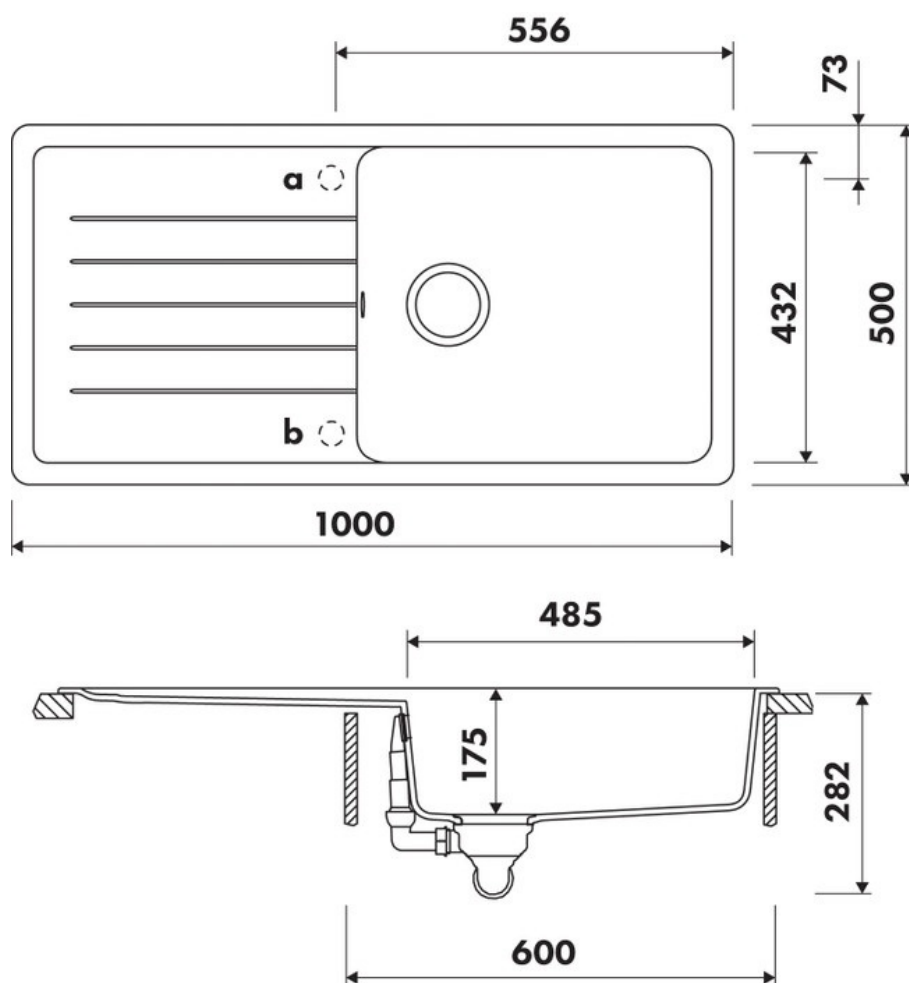

Nouba Croma

EV0005022

Évier à encastrer Luisigranit avec vidage manuel chromé. Installation possible en sous-plan avec le kit de fixation AEFIX630168.

Scannez-moi pour retrouver la fiche produit !

Spécifications techniques

Matériau & Coloris

Matériau	Luisigranit
Couleur	Gris
Couleur évier	Croma

Dimensions & Poids

Largeur (en mm)	1000
Profondeur (en mm)	500
Dimension mini sous-évier (en mm)	600
Largeur encastrement (en mm)	980
Profondeur encastrement (en mm)	480
Largeur cuve (en mm)	485
Profondeur cuve (en mm)	432
Hauteur cuve (en mm)	175
Diamètre bonde cuve (en mm)	90
Rayon angle (en mm)	10

Informations complémentaires

Type d'évier	À encastrer
Nombre de bacs	1 grand bac
Type vidage	Manuel chromé
Trop plein	Oui
Montage robinetterie sur évier	Oui
Positionnement égouttoir	Réversible
Nombre trous prépercés par côté	1
Nombre d'égouttoirs	1
Norme	EN13310
Code EAN	3537390548296
Nouveautés	Oui
Marque	Schock