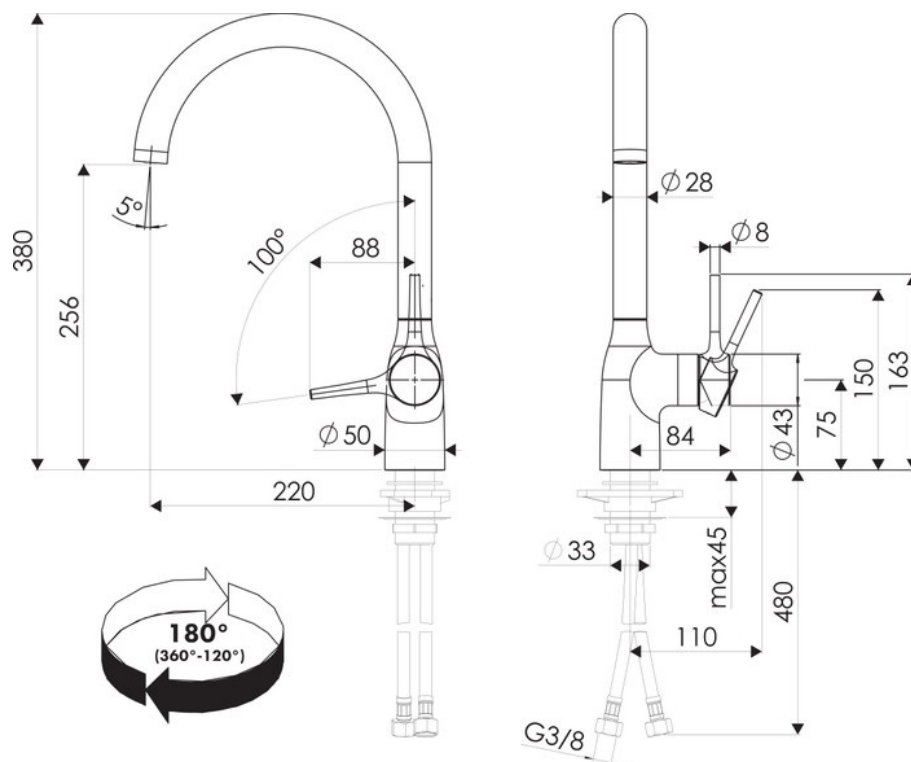

RC0013091

RC0013091

Mitigeur avec cartouche céramique, débit à 13,5L/mn à 3 bars. Flexibles fixes.

Scannez-moi pour
retrouver la fiche produit !

Spécifications techniques

Matériau & Coloris

Matériau	Laiton
Couleur	Doré mat

Dimensions & Poids

Hauteur (en mm)	380
Hauteur sous bec (en mm)	256
Longueur de bec (en mm)	220
Diamètre base (en mm)	50
Perçage (en mm)	35
Poids net (en kg)	2

Informations complémentaires

Type de modèle	Mitigeur
Type de bec	Bec pivotant
Douchette	Sans douchette
Mécanisme	Cartouche à disque céramique

Degré de rotation (°)

180

Débit à 3 bars(L/mn)

13.5

Norme

ACS

Code EAN

3537390605463

Nouveautés

Oui

luisina
DESIGN

La Boisinière - 35530 Servon-sur-Vilaine

Tél : 02 99 00 24 24

SIRET 31828963400038 - RCS Rennes B 318 289 634 - TVA FR41318289634

SCD LUISINA © 1989-2024