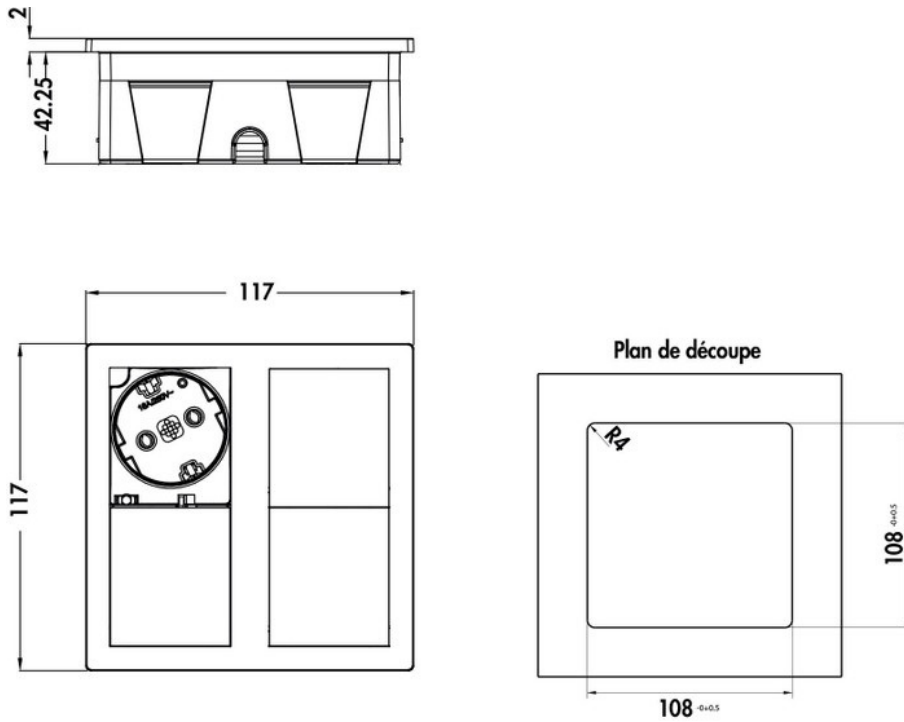

Tsuno Inox

ZE0158057

Double prise carrée avec ouvertures indépendantes. Système d'ouverture mécanique par pression. Le socle est fixe donc pas de frottement sur le plan de travail.

Scannez-moi pour
retrouver la fiche produit !

Spécifications techniques

Matériau & Coloris

Matériau	Plastique
Couleur	Inox

Dimensions & Poids

Longueur (en mm)	117
Largeur (en mm)	117
Profondeur (en mm)	42
Longueur câble (en mm)	2000
Dimensions perçage (en mm)	108x108
Poids net (en kg)	0.676

Informations complémentaires

Installation	À encastrer
Nombre de prises	2
Tension (volt)	250
Puissance (watt)	3400

Intensité (A)	16
Fréquence (Hz)	50
Classe de protection	1
Indice de protection	IP54
Fixations	Vis incluses
Code EAN	3537390549156
Nouveautés	Oui