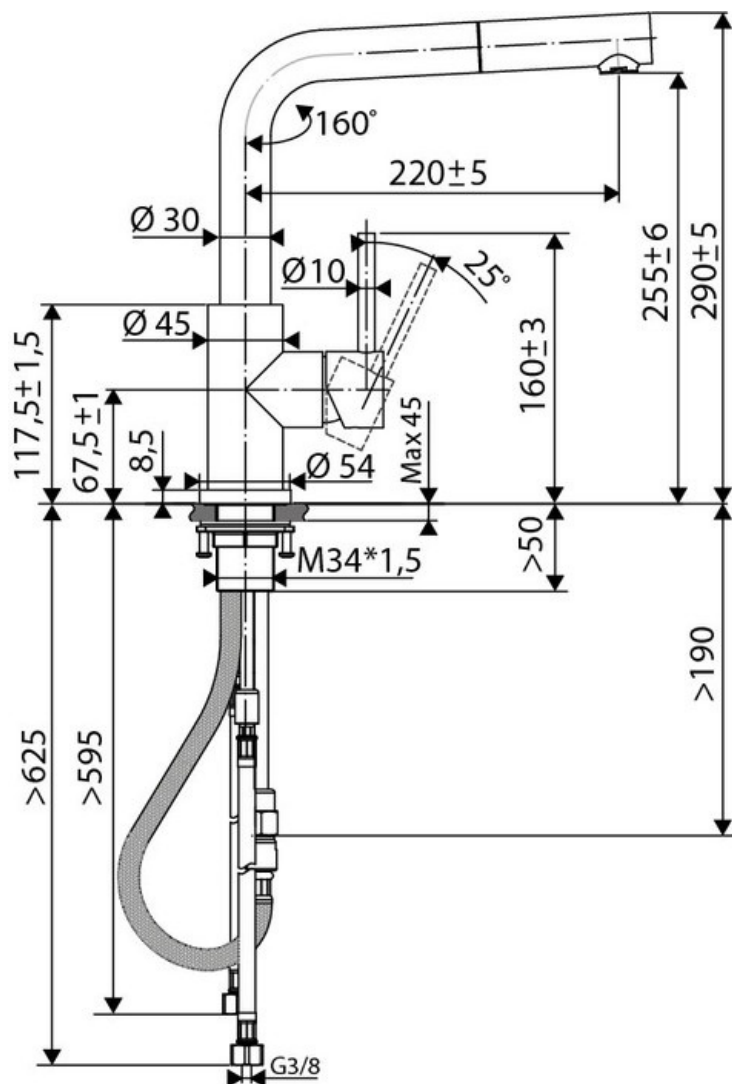

# RC304DO718

RC304DO718

Mitigeur avec cartouche céramique, débit à 8,5l/mn à 3 bars. Flexibles fixes. Mousseur Néoperl éco inclus, pouvant réduire après installation le débit d'eau à 5,80 l/mn.

Scannez-moi pour  
retrouver la fiche produit !

## Spécifications techniques

### Dimensions & Poids

Hauteur (en mm)	290
Hauteur sous bec (en mm)	255
Longueur de bec (en mm)	220
Diamètre base (en mm)	54
Perçage (en mm)	35

### Informations complémentaires

Type de modèle	Mitigeur
Type de bec	Bec pivotant
Douchette	Douchette extractible monojet
Mécanisme	Cartouche à disque céramique

Economiseur d'eau	Oui
Raccordement	Flexible 3/8
Degré de rotation (°)	160
Débit à 3 bars(L/mn)	8.5l
Norme	ACS
Code EAN	3537390607399
Nouveautés	Oui