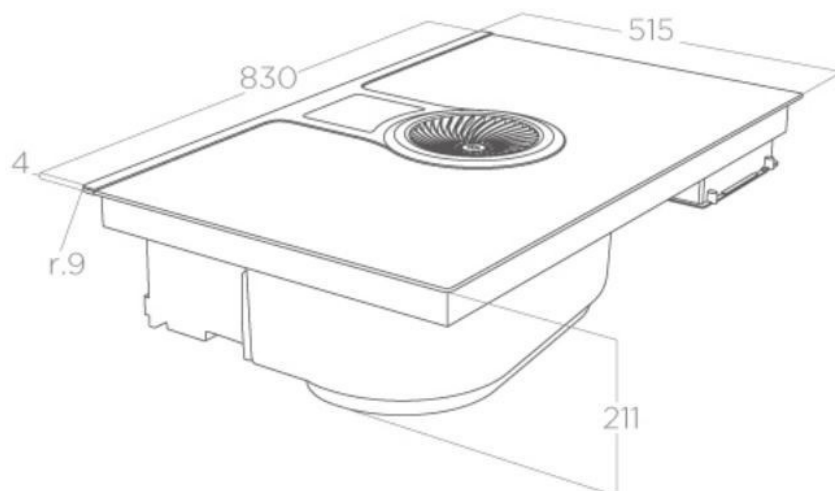

Indicateur de saturation des filtres	Oui
Alimentation (V)	220 - 240 V
Nombre de zones de cuisson	4
Détails de la table de cuisson	4 zones 220x184 mm - (2,1 - 3,7 kW)
Niveau de puissance cuisson	7,2 kW
Booster	Oui
Minuteur	Oui
Zone modulable	Oui - 2 zones Bridge
Sécurité enfant	Oui
Témoin de chaleur résiduelle	Oui
Détection automatique des récipients	Oui
Arrêt automatique	Oui
Gestion automatique consommation	Oui

luisina
DESIGN