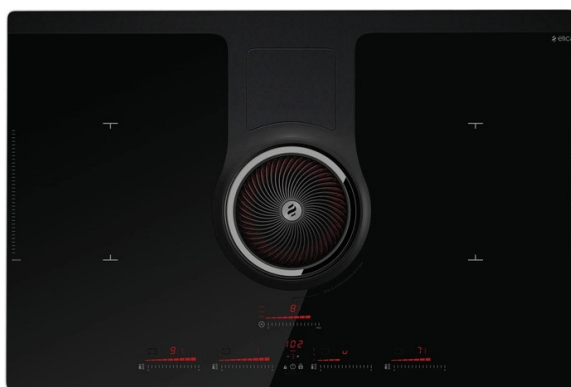

Nikolatesla One HP

Noir

PRF0120975B

Hotte livrée en version évacuation, classe énergétique A+. Hotte en version extraction avec 4 zones de cuisson identiques : (2,1 - 3,7 kW) 220x184mm.

Accessoires en option : Kit recyclage pour meuble profondeur > 70 cm - KIT0140820 ; Filtre à charbon Elica KIT0120952A. Ampérage plaque de cuisson : 32A. Câble d'alimentation non fourni.

Scannez-moi pour retrouver la fiche produit !

Spécifications techniques

Matériau & Coloris

Matériau	Verre
Couleur	Noir

Dimensions & Poids

Catégorie dimension hotte (en mm)	600 - 900
Largeur (en mm)	830
Profondeur (en mm)	515
Hauteur (en mm)	211
Largeur encastrement (en mm)	807
Profondeur encastrement (en mm)	492
Diamètre de sortie d'air (en mm)	150

Informations complémentaires