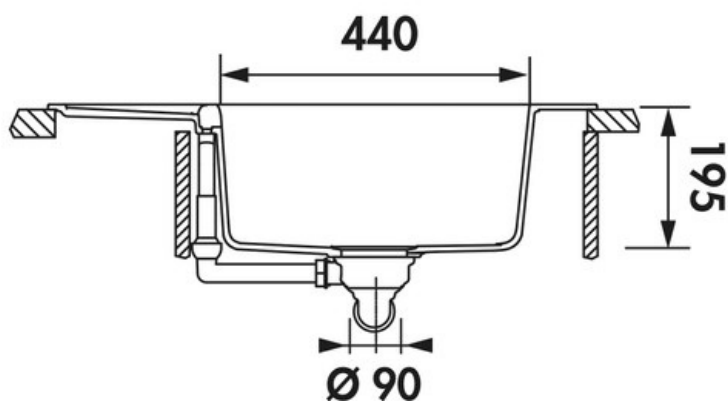

### 📏 Dimensions & Poids

Largeur (en mm)	780
Profondeur (en mm)	510
Dimension mini sous-évier (en mm)	600
Largeur encastrement (en mm)	760
Profondeur encastrement (en mm)	490
Largeur cuve (en mm)	440
Profondeur cuve (en mm)	440
Hauteur cuve (en mm)	195
Diamètre bonde cuve (en mm)	90
Rayon angle (en mm)	10

**i Informations complémentaires**

Type d'évier	À encastrer
Nombre de bacs	1 bac
Type vidage	Manuel chromé
Trop plein	Oui
Montage robinetterie sur évier	Oui
Positionnement égouttoir	Réversible
Nombre trous prépercés par côté	3 (un seul côté)
Nombre d'égouttoirs	1
Norme	EN13310
Code EAN	3537390382081
Marque	Schock