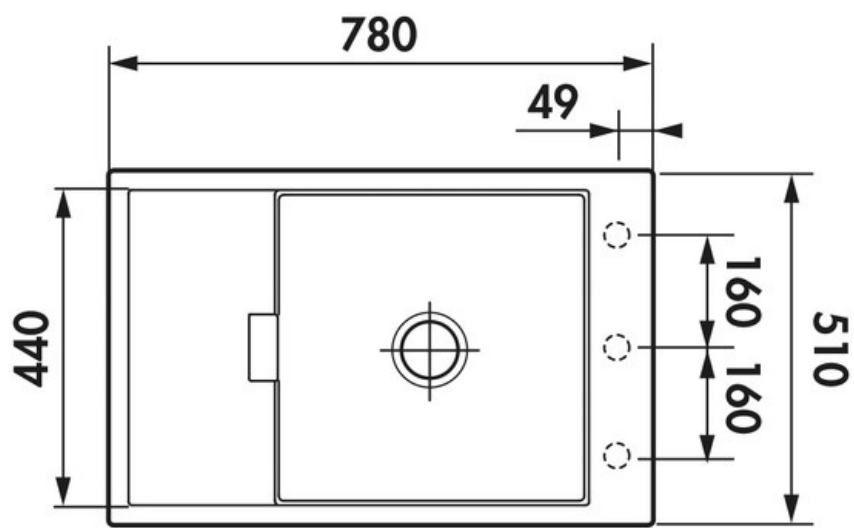

### 📏 Dimensions & Poids

Largeur (en mm)	780
Profondeur (en mm)	510
Dimension mini sous-évier (en mm)	600
Largeur encastrement (en mm)	760
Profondeur encastrement (en mm)	490
Largeur cuve (en mm)	440
Profondeur cuve (en mm)	440
Hauteur cuve (en mm)	195
Diamètre bonde cuve (en mm)	90
Rayon angle (en mm)	10

**i Informations complémentaires**

Type d'évier	À encastrer
Nombre de bacs	1 bac
Type vidage	Manuel chromé
Trop plein	Oui
Montage robinetterie sur évier	Oui
Positionnement égouttoir	Réversible
Nombre trous prépercés par côté	3 (un seul côté)
Nombre d'égouttoirs	1
Norme	EN13310
Code EAN	3537390382081
Marque	Schock