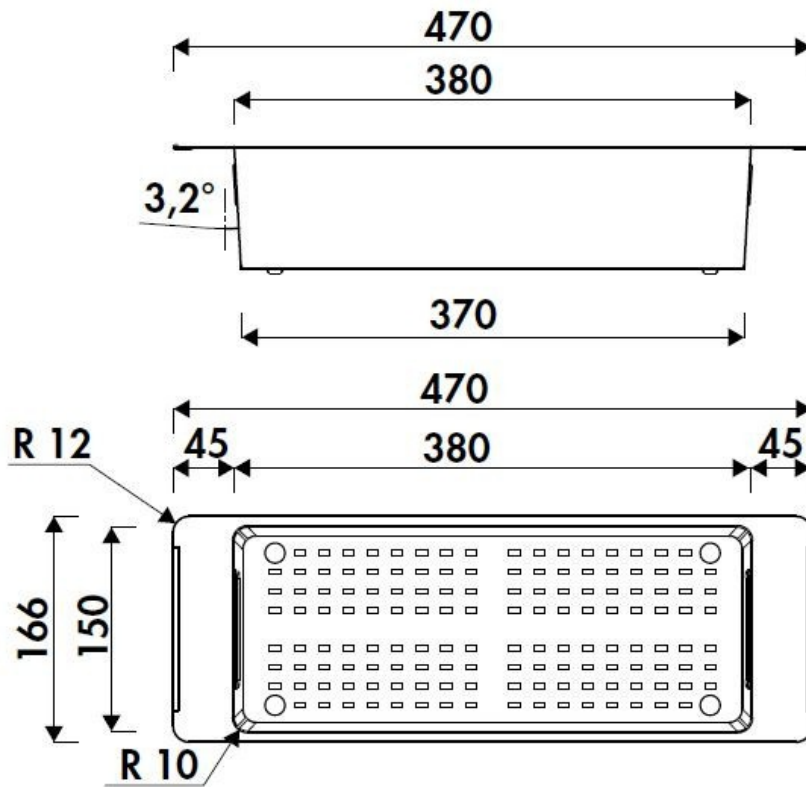

Colander doré mat

AEPANCOL2018M

Scannez-moi pour
retrouver la fiche produit !

Spécifications techniques

Matériau & Coloris

Matériau	Inox
Couleur	Inox PVD Or

Dimensions & Poids

Longueur (en mm)	470
Largeur (en mm)	166
Hauteur (en mm)	95
Poids net (en kg)	1

Informations complémentaires

Code EAN	3537390604077

luisina
DESIGN

La Boisinière - 35530 Servon-sur-Vilaine

Tél : 02 99 00 24 24

SIRET 31828963400038 - RCS Rennes B 318 289 634 - TVA FR41318289634

SCD LUISINA © 1989-2024