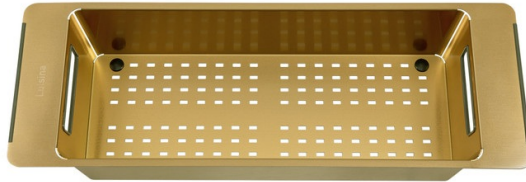

Colander doré mat

AEPANCOL2018M

Scannez-moi pour
retrouver la fiche produit !

Spécifications techniques

Matériau & Coloris

Matériau	Inox
Couleur	Inox PVD Or

Dimensions & Poids

Longueur (en mm)	470
Largeur (en mm)	166
Hauteur (en mm)	95
Poids net (en kg)	1