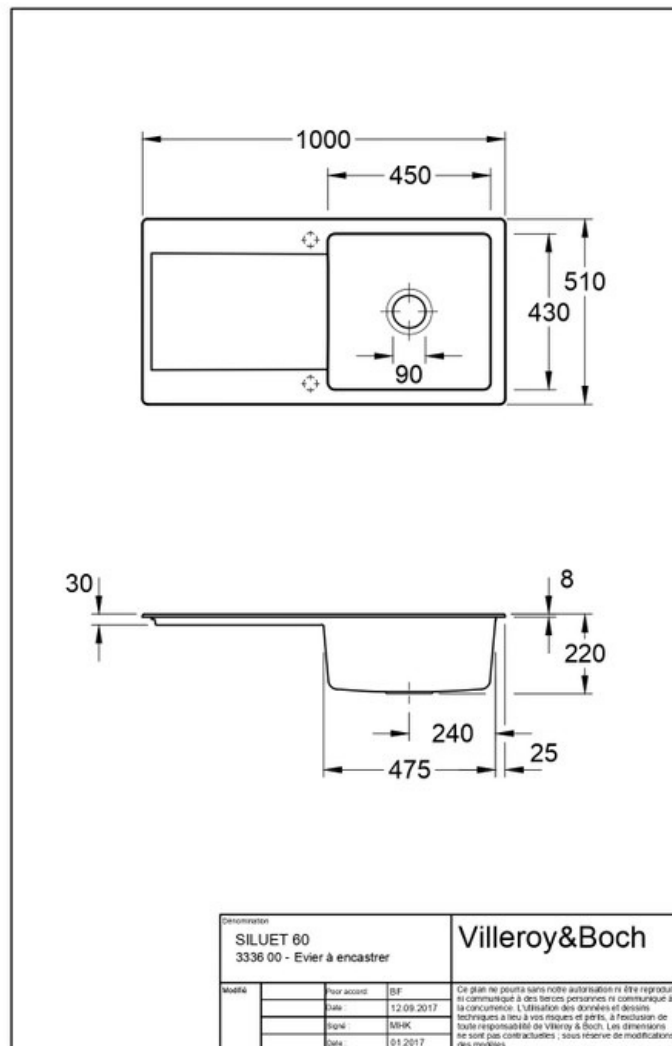

Matériau & Coloris

Matériau	Luisiceram
Couleur	Beige
Couleur évier	Ivory

Dimensions & Poids

Largeur (en mm)	1000
Profondeur (en mm)	510
Dimension mini sous-évier (en mm)	600
Largeur cuve (en mm)	475
Profondeur cuve (en mm)	430
Hauteur cuve (en mm)	220
Diamètre bonde cuve (en mm)	90
Poids net (en kg)	27.75

Montage robinetterie sur évier

Oui

Positionnement égouttoir

Réversible

Nombre trous prépercés par côté

2

Nombre d'égouttoirs

1

Norme

EN13310

Code EAN

3537390452395

Marque

Villeroy & Boch

luisina
DESIGN

La Boisinière - 35530 Servon-sur-Vilaine