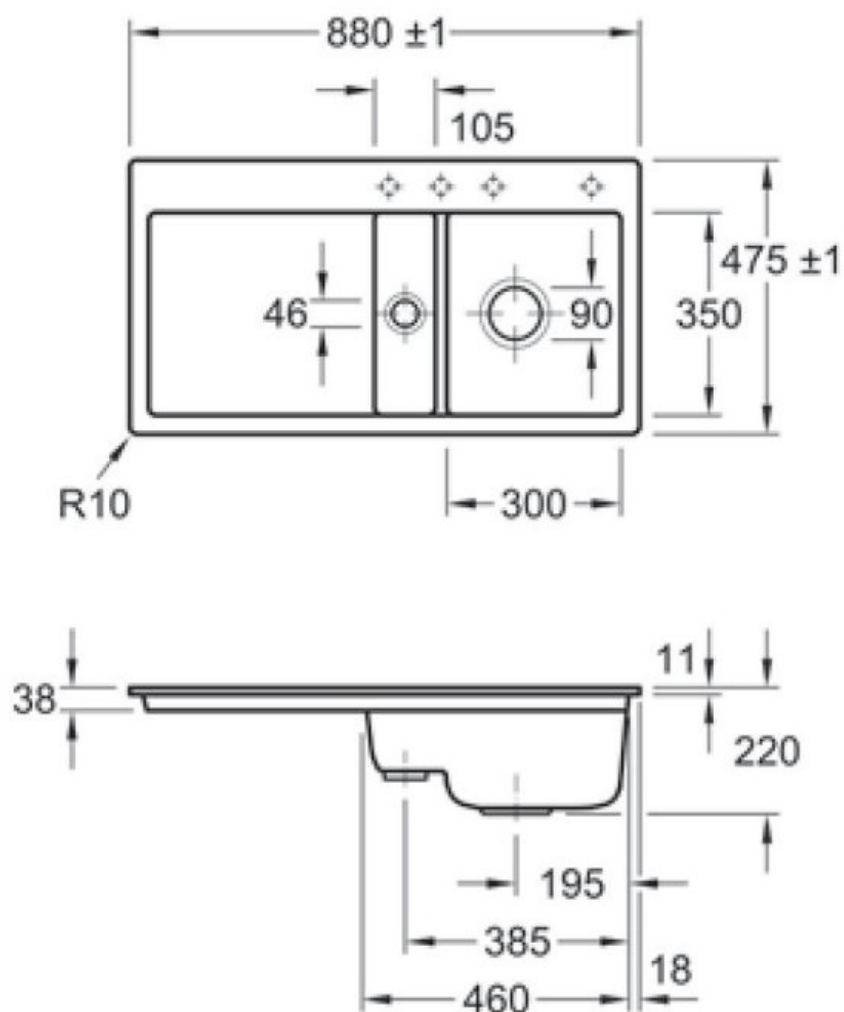

Subway Flat Chromit

EV6713 2F J0

Diamètre de perçage pour la manette de vidage : 35 mm. Evier à fleur Luisiceram avec vidage automatique chromé.

Scannez-moi pour
retrouver la fiche produit !

Spécifications techniques

Matériau & Coloris

Matériau	Luisiceram
Couleur	Noir
Couleur évier	Chromit

Dimensions & Poids

Largeur (en mm)	880
Profondeur (en mm)	475
Dimension mini sous-évier (en mm)	500
Largeur cuve 1 (en mm)	300
Profondeur cuve 1 (en mm)	350
Hauteur cuve 1 (en mm)	220
Diamètre bonde cuve 1 (en mm)	90
Largeur cuve 2 (en mm)	105
Profondeur cuve 2 (en mm)	350
Diamètre bonde cuve 2 (en mm)	46

📄 Informations complémentaires

Type d'évier	À fleur
Nombre de bacs	1 bac 1/2
Type vidage	Automatique chromé
Trop plein	Oui
Montage robinetterie sur évier	Oui
Positionnement égouttoir	Gauche
Nombre trous prépercés par côté	4
Nombre d'égouttoirs	1
Norme	EN13310
Code EAN	4022693908438
Marque	Villeroy & Boch