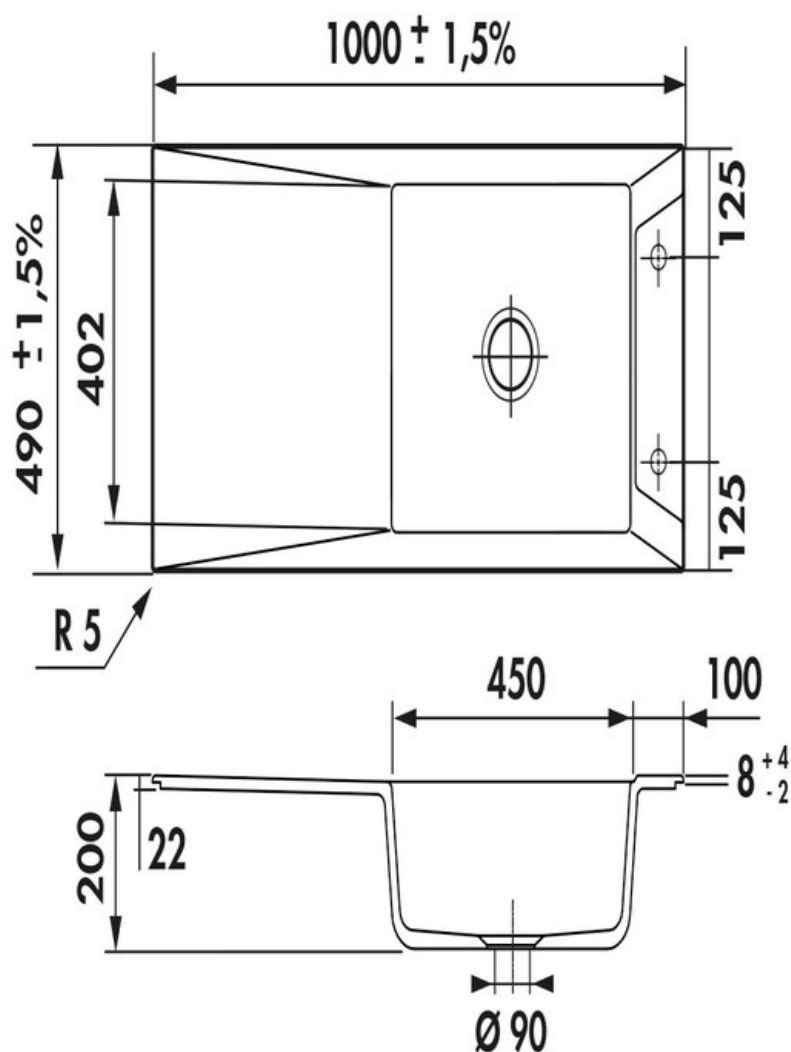

# Secret Blanc brillant

EV5080 216

Diamètre de perçage pour la manette de vidage : 35 mm. Evier à encastrer Luisiceram avec vidage automatique chromé.

Scannez-moi pour retrouver la fiche produit !

### Dimensions & Poids

Largeur (en mm)	1000
Profondeur (en mm)	490
Dimension mini sous-évier (en mm)	600
Largeur encastrement (en mm)	970
Profondeur encastrement (en mm)	460
Largeur cuve (en mm)	450
Profondeur cuve (en mm)	402
Hauteur cuve (en mm)	200
Diamètre bonde cuve (en mm)	90
Poids net (en kg)	26

### Informations complémentaires

Type d'évier	À encastrer
Nombre de bacs	1 grand bac
Type vidage	Automatique chromé
Trop plein	Oui
Montage robinetterie sur évier	Oui
Positionnement égouttoir	Réversible
Nombre trous prépercés par côté	2 (un seul côté)
Nombre d'égouttoirs	1
Norme	EN13310
Code EAN	3537390190044
Marque	Luisina