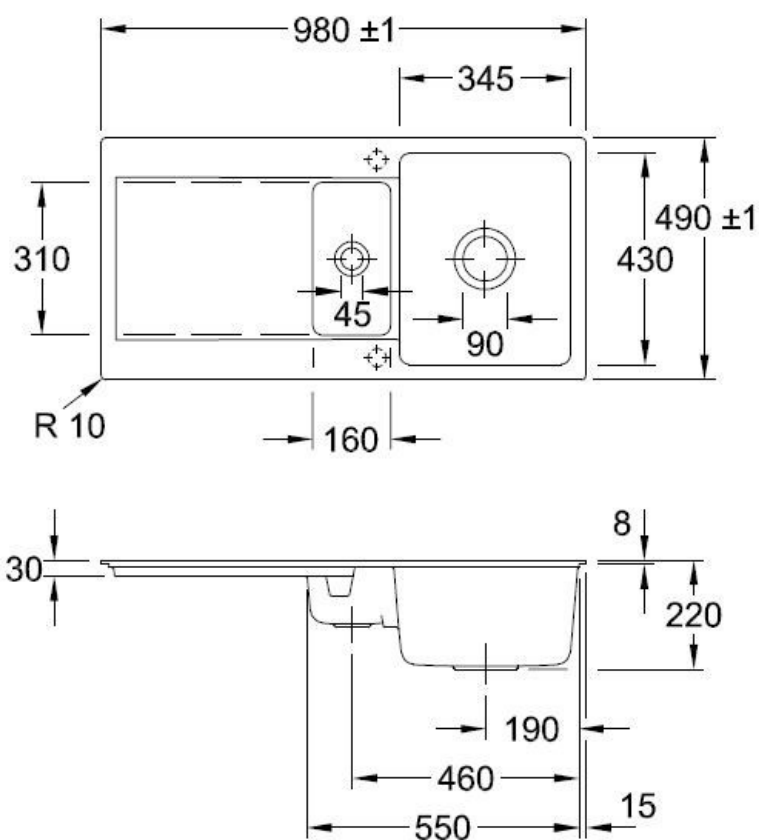

## Spécifications techniques

### 📏 Dimensions & Poids

Largeur (en mm)	980
Profondeur (en mm)	490
Dimension mini sous-évier (en mm)	600
Largeur cuve 1 (en mm)	345
Profondeur cuve 1 (en mm)	430
Hauteur cuve 1 (en mm)	220
Diamètre bonde cuve 1 (en mm)	90
Largeur cuve 2 (en mm)	160
Profondeur cuve 2 (en mm)	310
Diamètre bonde cuve 2 (en mm)	45

## 📘 Informations complémentaires

Type d'évier	À fleur
Nombre de bacs	1 bac 1/2
Type vidage	Automatique chromé
Trop plein	Oui
Montage robinetterie sur évier	Oui
Positionnement égouttoir	Réversible
Nombre trous prépercés par côté	2
Nombre d'égouttoirs	1
Norme	EN13310
Code EAN	3537390452739
Marque	Villeroy & Boch