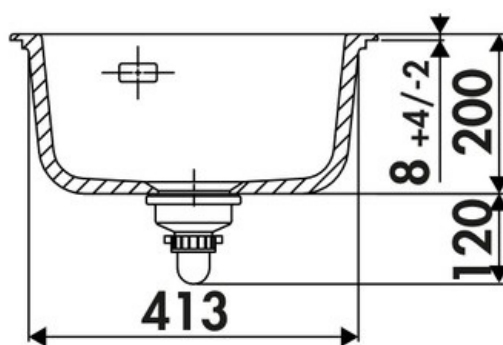

### Dimensions & Poids

Largeur (en mm)	460
Profondeur (en mm)	510
Dimension mini sous-évier (en mm)	500
Largeur encastrement (en mm)	430
Profondeur encastrement (en mm)	480
Largeur cuve (en mm)	380
Profondeur cuve (en mm)	385
Hauteur cuve (en mm)	200
Diamètre bonde cuve (en mm)	90
Rayon angle (en mm)	5

## Informations complémentaires

Type de cuve	À encastrer
Nombre de bacs	1 bac
Type vidage	Automatique chromé
Trop plein	Oui
Montage robinetterie sur évier	Oui
Nombre trous prépercés par côté	3
Norme	EN13310
Code EAN	3537390516325
Marque	Luisina