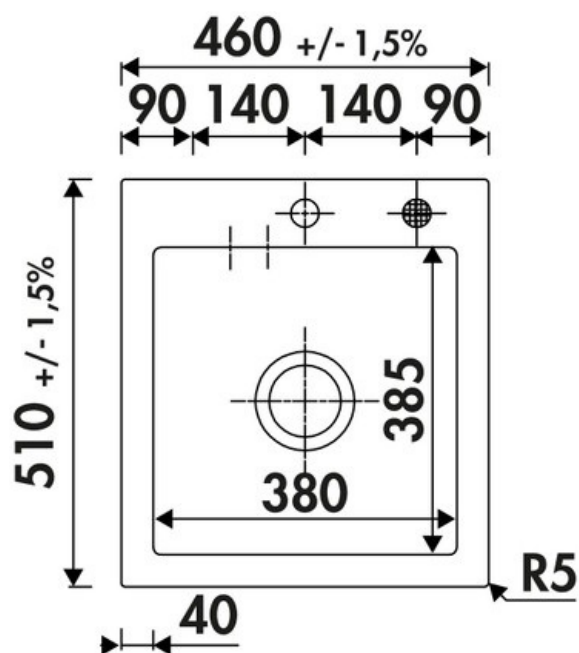

## Spécifications techniques

### Dimensions & Poids

Largeur (en mm)	460
Profondeur (en mm)	510
Dimension mini sous-évier (en mm)	500
Largeur encastrement (en mm)	430
Profondeur encastrement (en mm)	480
Largeur cuve (en mm)	380
Profondeur cuve (en mm)	385
Hauteur cuve (en mm)	200
Diamètre bonde cuve (en mm)	90
Rayon angle (en mm)	5

## Informations complémentaires

Type de cuve	À encastrer
Nombre de bacs	1 bac
Type vidage	Automatique chromé
Trop plein	Oui
Montage robinetterie sur évier	Oui
Nombre trous prépercés par côté	3
Norme	EN13310
Code EAN	3537390516325
Marque	Luisina