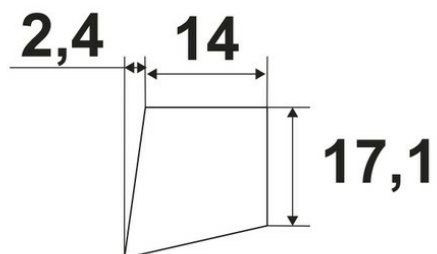

L=mm

luisina
DESIGN

La Boisinière - 35530 Servon-sur-Vilaine

Tél : 02 99 00 24 24

SIRET 31828963400038 - RCS Rennes B 318 289 634 - TVA FR41318289634

SCD LUISINA © 1989-2026

Scannez-moi pour
retrouver la fiche produit !