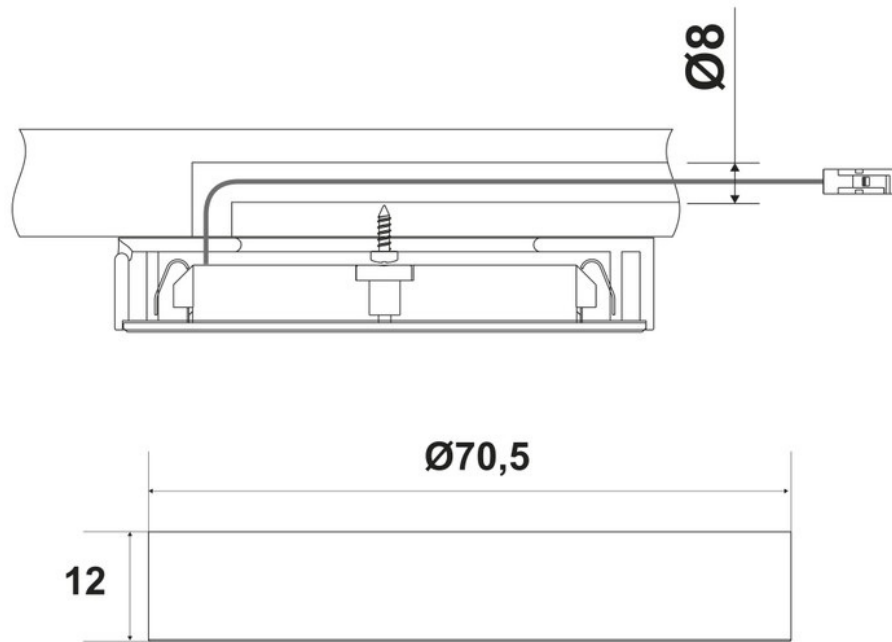

Spécifications techniques

Matériau & Coloris

Couleur Blanc

Dimensions & Poids

Longueur (en mm) Ø70,5

Hauteur (en mm) 12

Longueur câble (en mm) 2000

Poids net (en kg) 0.44

Informations complémentaires

Installation À encastrer

Source lumineuse Leds

Type lumière Du jour

Tension (volt) 24

Puissance (watt) 3

Efficiéce (lm/W)	65
Température Kelvin (°K)	4000
Classe de protection	3
Indice de protection	IP20
Fixations	Vis
Code EAN	3537390524290