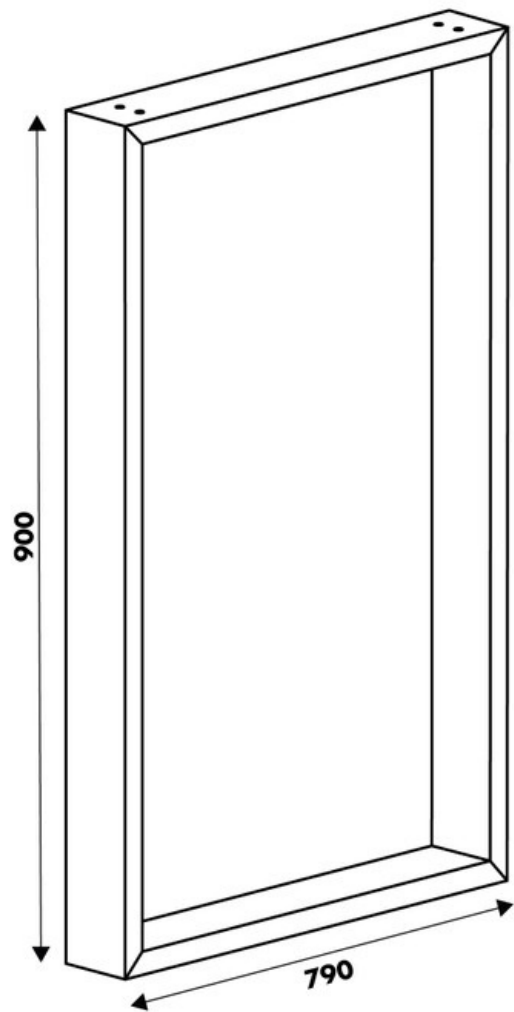

Pied Stef Aluminium hauteur plan 900 mm

36269

Merci de noter qu'après validation de votre commande, ce produit configurable et sur commande ne peut être annulé ou modifié.

Scannez-moi pour
retrouver la fiche produit !

Spécifications techniques

Matériau & Coloris

Matériau	Acier
Couleur	Aluminium

Dimensions & Poids

Largeur (en mm)	790
Hauteur (en mm)	900
Dimension pied (en mm)	25 x 84
Poids net (en kg)	5.99

Informations complémentaires

Forme	Rectangulaire
Charge supportée par pied (en kg)	80
Fixations	Vis (non incluses)
Code EAN	8431563362694

luisina
DESIGN

La Boisinière - 35530 Servon-sur-Vilaine

Tél : 02 99 00 24 24

SIRET 31828963400038 - RCS Rennes B 318 289 634 - TVA FR41318289634