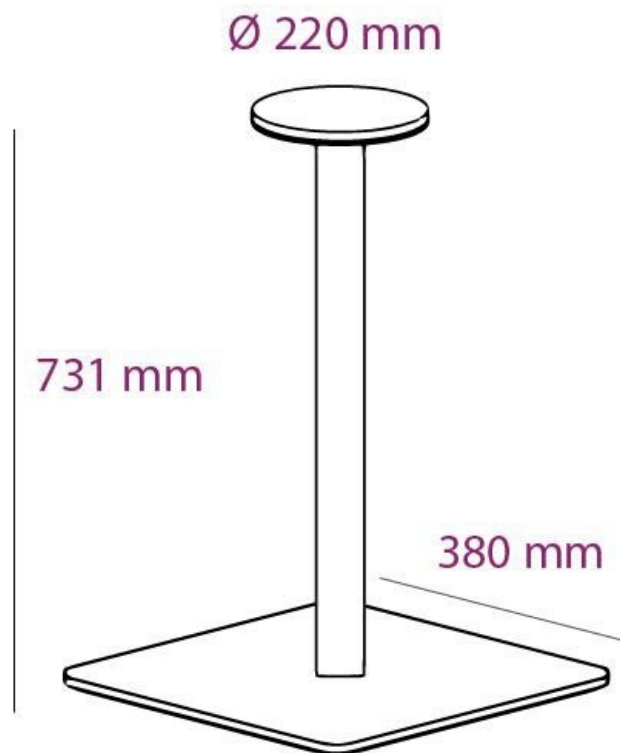

# Pied Geny Carré Taupe 731 mm

010561

Pied préconisé pour plateau de Ø700 mm ou Ø800 mm. Merci de noter qu'après validation de votre commande, ce produit configurable et sur commande ne peut être annulé ou modifié.

## Spécifications techniques

### Dimensions & Poids

Hauteur (en mm)	731
Dimension pied (en mm)	80 x 80
Dimension embase (en mm)	500 x 500
Dimension platine (en mm)	Ø220
Poids net (en kg)	16.65

### Informations complémentaires

Forme	Carré
Charge supportée par pied (en kg)	100
Code EAN	8431560105614

luisina  
DESIGN

*La Boisinière - 35530 Servon-sur-Vilaine*

Tél : 02 99 00 24 24

SIRET 31828963400038 - RCS Rennes B 318 289 634 - TVA FR41318289634