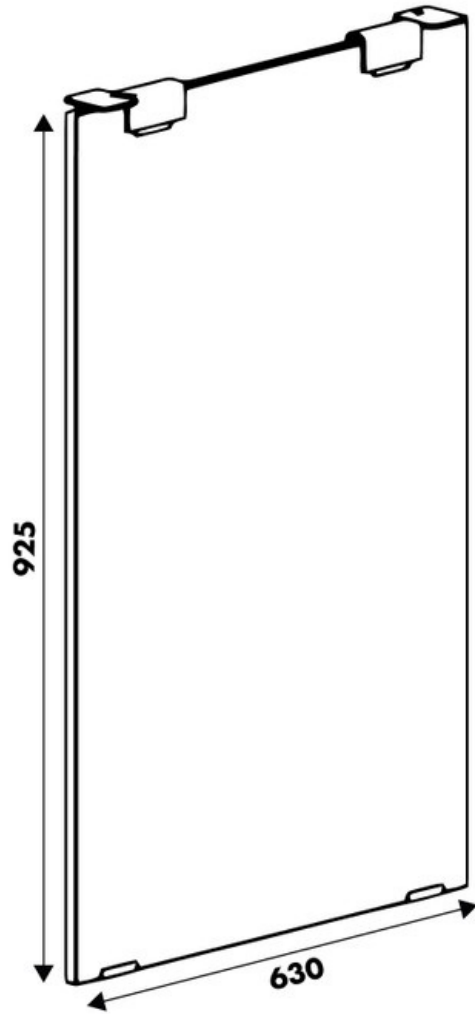

Pied Colas verre hauteur plan 925 mm

36009

Merci de noter qu'après validation de votre commande, ce produit configurable et sur commande ne peut être annulé ou modifié.

Scannez-moi pour
retrouver la fiche produit !

Spécifications techniques

Matériau & Coloris

Matériau	Verre
Couleur	Transparent

Dimensions & Poids

Largeur (en mm)	630
Hauteur (en mm)	925
Poids net (en kg)	25

Informations complémentaires

Forme	Rectangulaire
Solidité	Verre trempé de 15 mm d'épaisseur
Fixations	Acier epoxy graphite avec vis (non incluses)
Code EAN	8431563360096