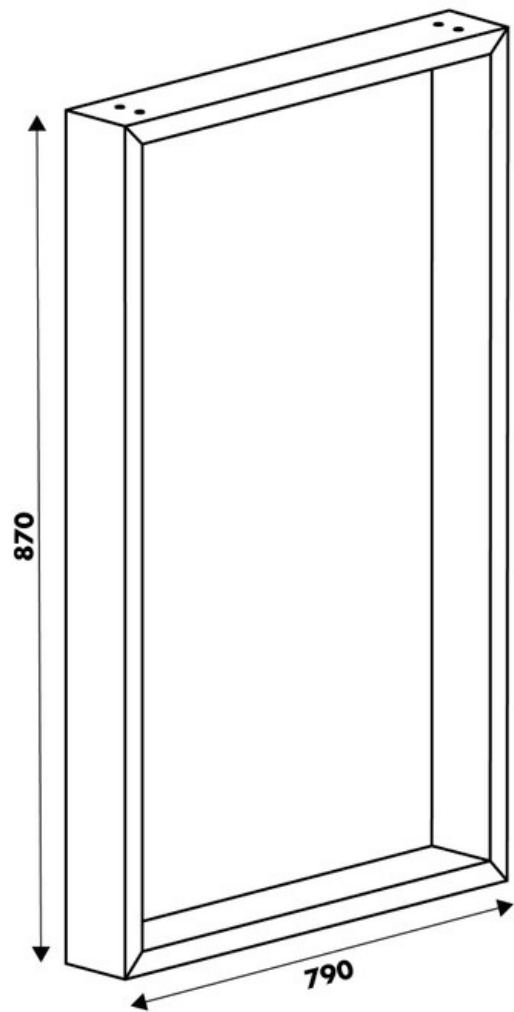

Pied Stef Blanc

hauteur plan 870 mm

36083

Merci de noter qu'après validation de votre commande, ce produit configurable et sur commande ne peut être annulé ou modifié.

Scannez-moi pour retrouver la fiche produit !

Spécifications techniques

Matériau & Coloris

Matériau	Acier
Couleur	Blanc

Dimensions & Poids

Largeur (en mm)	790
Hauteur (en mm)	870
Dimension pied (en mm)	25 x 84
Poids net (en kg)	5.94

Informations complémentaires

Forme	Rectangulaire
Charge supportée par pied (en kg)	80
Fixations	Vis (non incluses)
Code EAN	8431563360836

luisina
DESIGN

La Boisinière - 35530 Servon-sur-Vilaine

Tél : 02 99 00 24 24

SIRET 31828963400038 - RCS Rennes B 318 289 634 - TVA FR41318289634