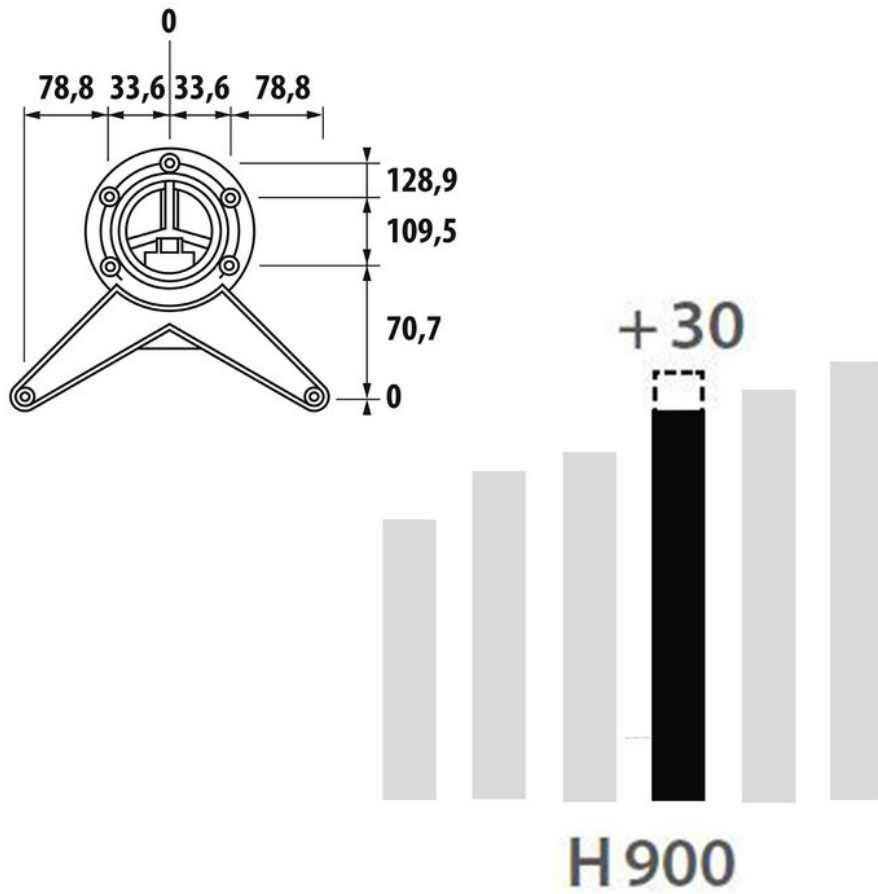

Pied rond basique Noir mat 900 mm

ZDN PR890 079

Interface d'assemblage Oversized Delta7 en alliage de zinc, aluminium et cuivre. Clé BTR fournie pour le montage.

Scannez-moi pour
retrouver la fiche produit !

Spécifications techniques

Matériau & Coloris

Matériau	Acier
Couleur	Noir

Dimensions & Poids

Hauteur (en mm)	900
Réhausse par verrin (en mm)	0 /+ 30
Dimension pied (en mm)	Ø80
Poids net (en kg)	2.36

Informations complémentaires

Forme	Rond
Solidité	Vérin en ABS 1ère fusion
Fixations	Vis incluses
Code EAN	3537390450933

luisina
DESIGN

La Boisinière - 35530 Servon-sur-Vilaine

Tél : 02 99 00 24 24

SIRET 31828963400038 - RCS Rennes B 318 289 634 - TVA FR41318289634

SCD LUISINA © 1989-2024