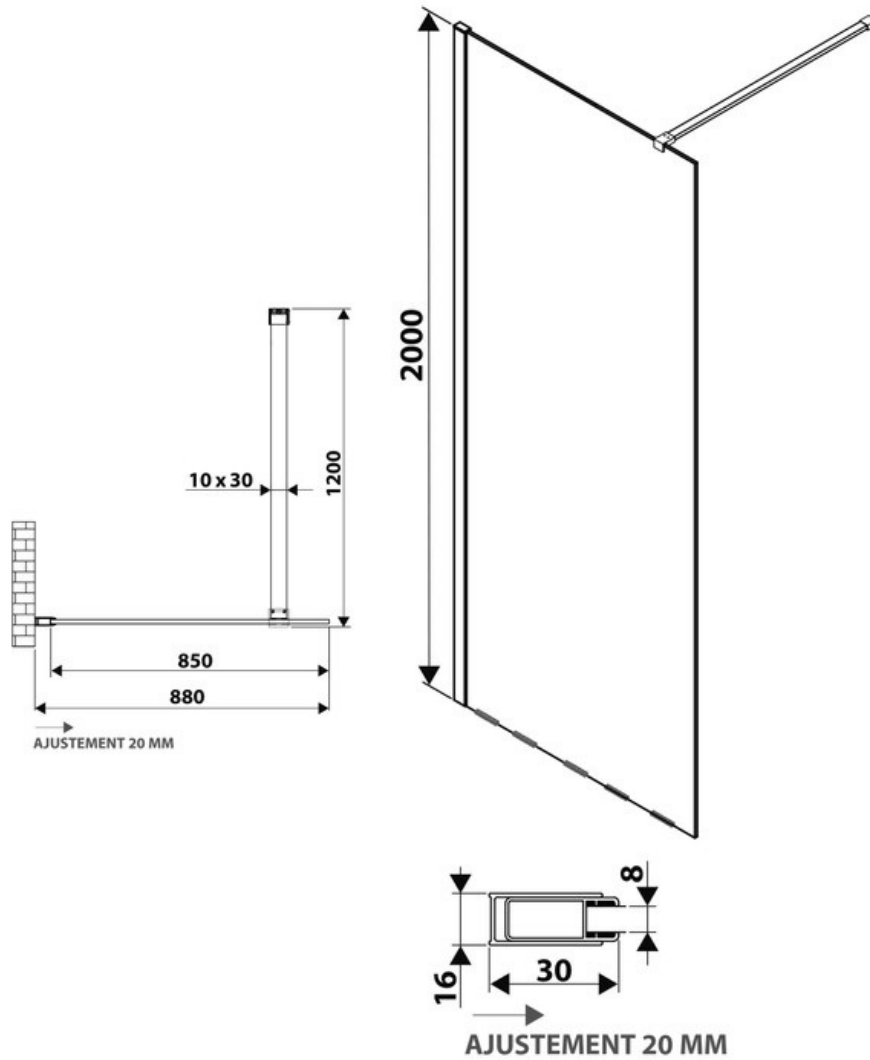

Profilés

Chromé

Support mural

Chromé

Traitement anticalcaire

Oui

Code EAN

8718215731405

luisina
DESIGN

La Boisinière - 35530 Servon-sur-Vilaine

Tél : 02 99 00 24 24

SIRET 31828963400038 - RCS Rennes B 318 289 634 - TVA FR41318289634

SCD LUISINA © 1989-2024