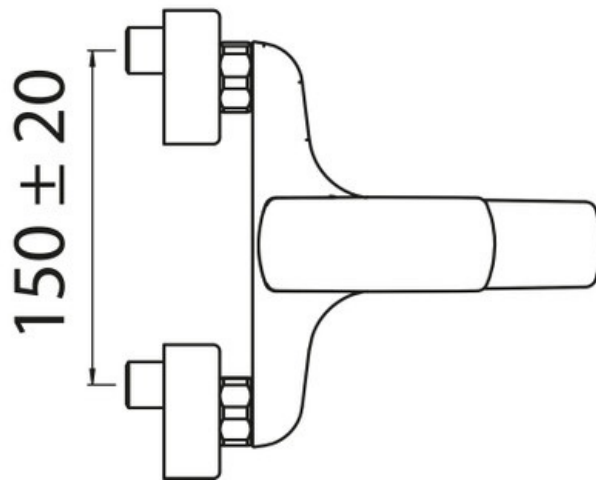

### Dimensions & Poids

Profondeur (en mm)	178
Entraxe (en mm)	150 ± 20
Poids net (en kg)	3.1

### Informations complémentaires

Type de modèle	Mitigeur bain douche
Installation	Murale sans encastrement
Mécanisme	Cartouche à double position
Limiteur de débit	Oui
Aérateur anticalcaire	Oui
Code EAN	8018014029537