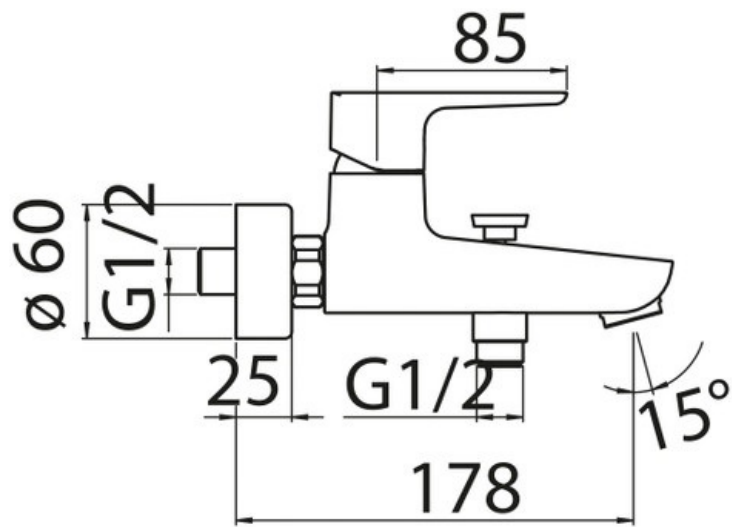

Mitigeur Acquaviva

VV103110/1009

Mitigeur équipé d'un inverseur automatique. Flexible non inclus.

Scannez-moi pour
retrouver la fiche produit !

Spécifications techniques

Matériau & Coloris

Matériau	Laiton
Couleur	Noir

Dimensions & Poids

Profondeur (en mm)	178
Entraxe (en mm)	150 ± 20
Poids net (en kg)	3.1

Informations complémentaires

Type de modèle	Mitigeur bain douche
Installation	Murale sans encastrement
Mécanisme	Cartouche à double position
Limiteur de débit	Oui
Aérateur anticalcaire	Oui
Code EAN	8018014029537

luisina
DESIGN

La Boisinière - 35530 Servon-sur-Vilaine

Tél : 02 99 00 24 24

SIRET 31828963400038 - RCS Rennes B 318 289 634 - TVA FR41318289634

SCD LUISINA © 1989-2024