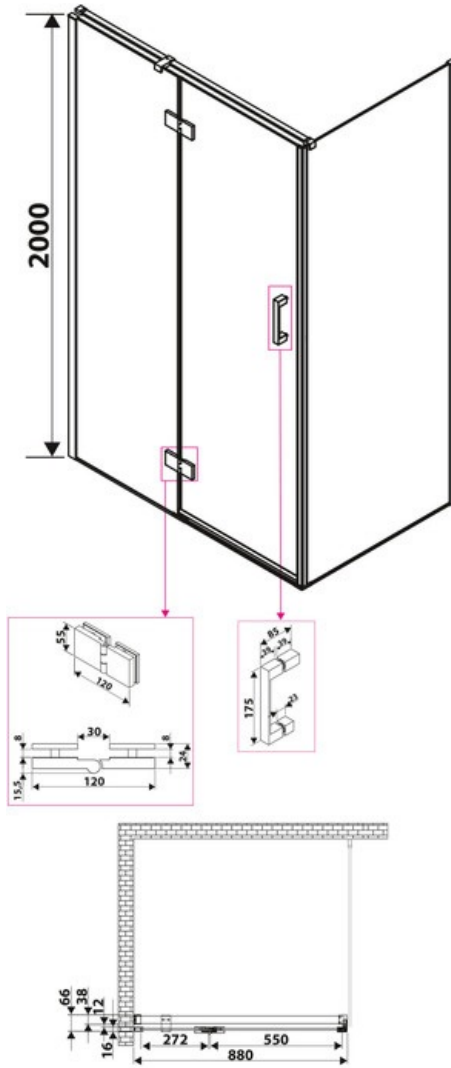

Support mural

Chromé

Poignée

Chromé

Traitement anticalcaire

Oui

Code EAN

8718215730996

luisina
DESIGN

La Boisinière - 35530 Servon-sur-Vilaine

Tél : 02 99 00 24 24

SIRET 31828963400038 - RCS Rennes B 318 289 634 - TVA FR41318289634

SCD LUISINA © 1989-2024