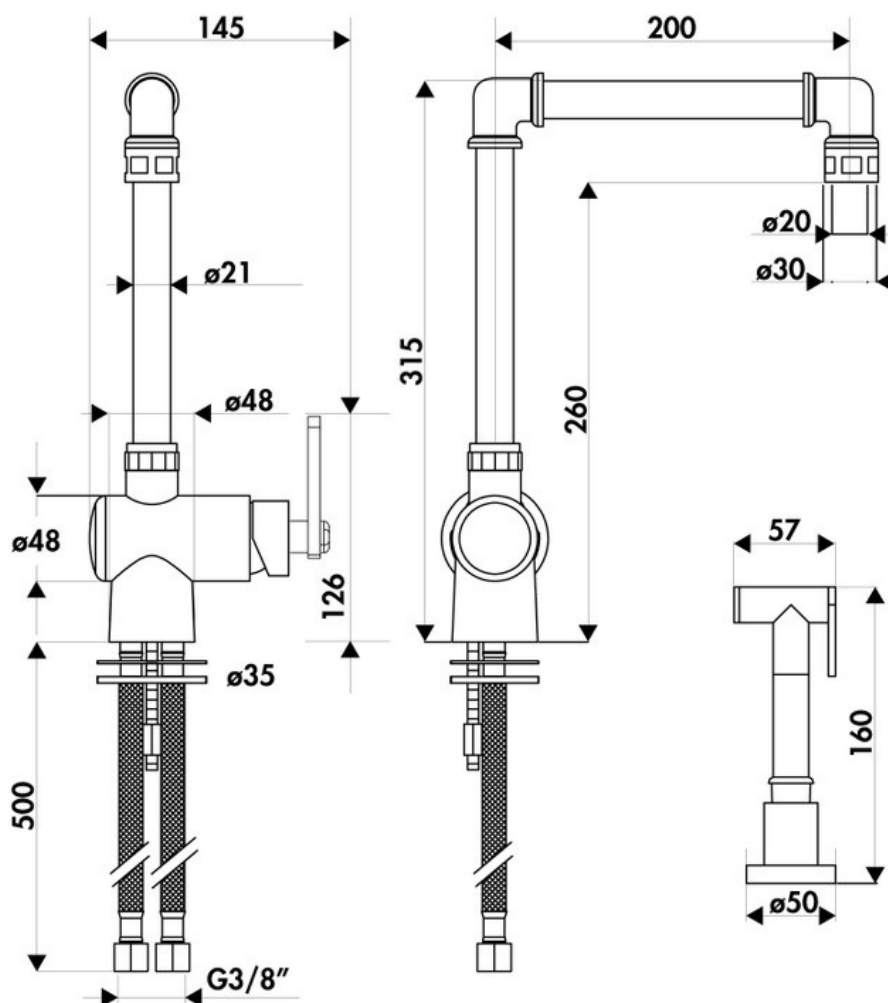

RC948DO084

RC948DO084

Mitigeur Factory Queens avec cartouche céramique, débit à 9L/mn à 3 bars. Flexibles fixes.

Scannez-moi pour
retrouver la fiche produit !

Spécifications techniques

Matériau & Coloris

Matériau	Laiton
Couleur	Tuscan

Dimensions & Poids

Hauteur (en mm)	315
Hauteur sous bec (en mm)	260
Longueur de bec (en mm)	200
Diamètre base (en mm)	48 pour embase mitigeur / 50 pour embase douchette
Perçage (en mm)	35

Informations complémentaires

Type de modèle	Mitigeur
Type de bec	Bec pivotant
Douchette	Douchette extractible monojet
Mécanisme	Cartouche à disque céramique
Raccordement	Flexible 3/8

luisina
DESIGN

La Boisinière - 35530 Servon-sur-Vilaine