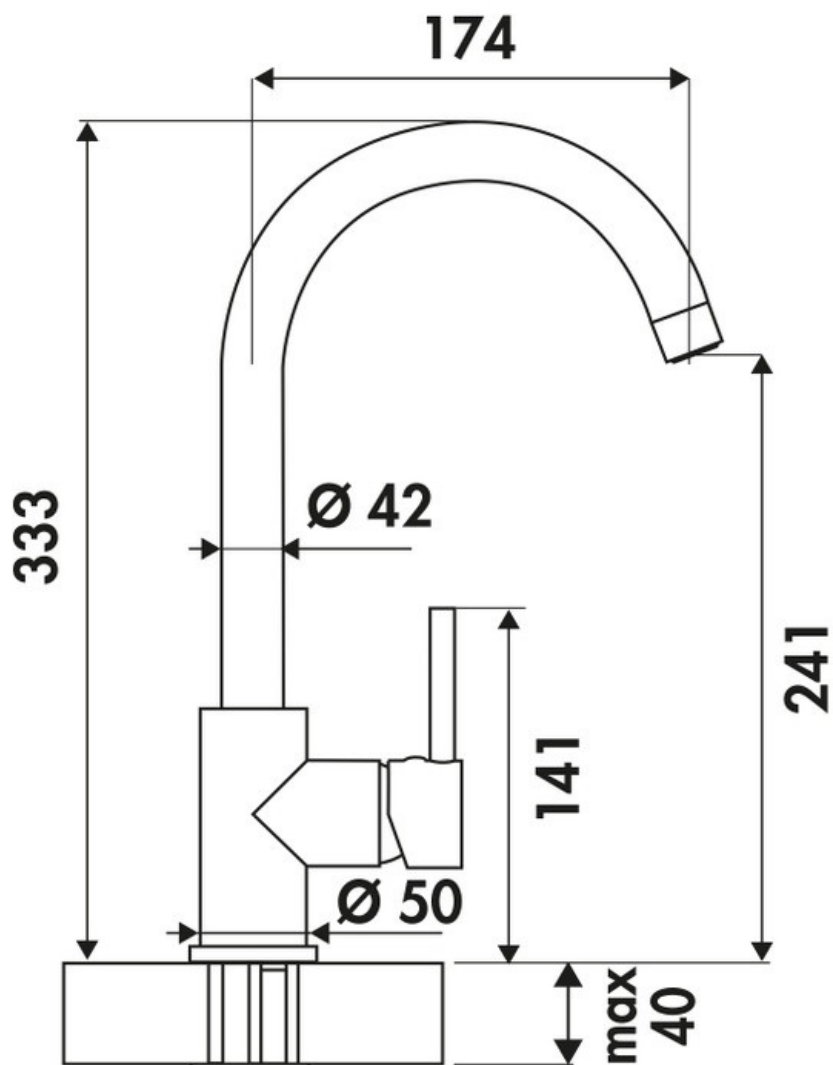

RC635 015

RC635 015

Mitigeur avec cartouche céramique, débit à 9,35L/mn à 3 bars. Flexibles fixes.

Scannez-moi pour retrouver la fiche produit !

Spécifications techniques

Matériau & Coloris

Matériau	Laiton
Couleur	Chromé

Dimensions & Poids

Hauteur (en mm)	332
Hauteur sous bec (en mm)	240
Longueur de bec (en mm)	174
Diamètre base (en mm)	50
Perçage (en mm)	35

Informations complémentaires

Type de modèle	Mitigeur
Type de bec	Bec pivotant
Douchette	Sans douchette
Mécanisme	Cartouche à disque céramique
Raccordement	Flexible 3/8

Degré de rotation (°)

360

Débit à 3 bars(L/mn)

9.35

Norme

ACS

Code EAN

3537390382593