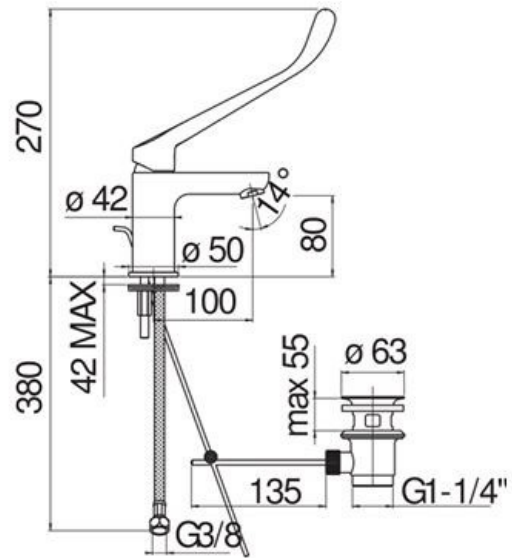

Mitigeur Accessible

AS871181C015

Mitigeur hauteur 270 mm avec vidage laiton tirette.

Scannez-moi pour
retrouver la fiche produit !

Spécifications techniques

Matériau & Coloris

Matériau	Laiton
Couleur	Chromé

Dimensions & Poids

Hauteur (en mm)	270
Hauteur sous bec (en mm)	80
Longueur de bec (en mm)	100
Diamètre base (en mm)	Ø 50

Informations complémentaires

Type de modèle	Mitigeur vasque
Installation	À poser
Type de bec	Bec droit
Type de corps	Bas
Vidage	Vidage 1 1/4" laiton tirette
Code EAN	8018014908528