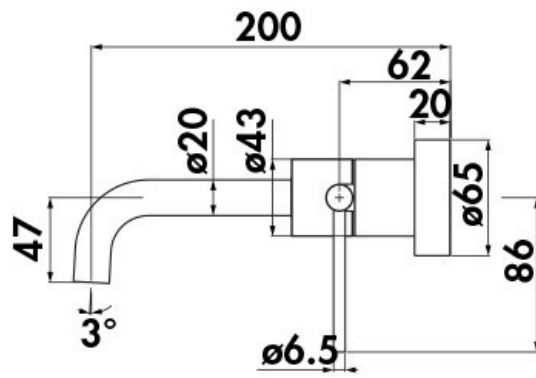

## Spécifications techniques

### Dimensions & Poids

Longueur de bec (en mm)	200
Diamètre base (en mm)	Ø 65

### Informations complémentaires

Type de modèle	Mitigeur vasque
Installation	Murale avec encastrément
Type de bec	Bec coudé
Code EAN	8018014126083

luisina  
DESIGN

*La Boisinière - 35530 Servon-sur-Vilaine*