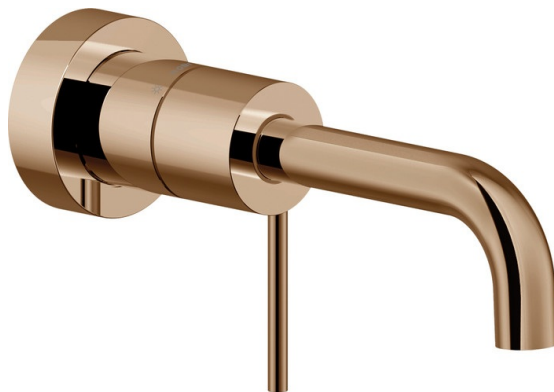

# Mitigeur Velis

VE1251981RCP

Mitigeur façade sans vidage à combiner avec le corps à encastrer WE00600. Limiteur d'énergie avec ouverture en eau froide.

Scannez-moi pour  
retrouver la fiche produit !

### Matériau & Coloris

Matériau	Laiton
Couleur	PVD Red Canyon

### Dimensions & Poids

Longueur de bec (en mm)	200
Diamètre base (en mm)	Ø 65

### Informations complémentaires

Type de modèle	Mitigeur vasque
Installation	Murale avec encastrément
Type de bec	Bec coudé
Code EAN	8018014126083

luisina  
DESIGN

*La Boisinière - 35530 Servon-sur-Vilaine*