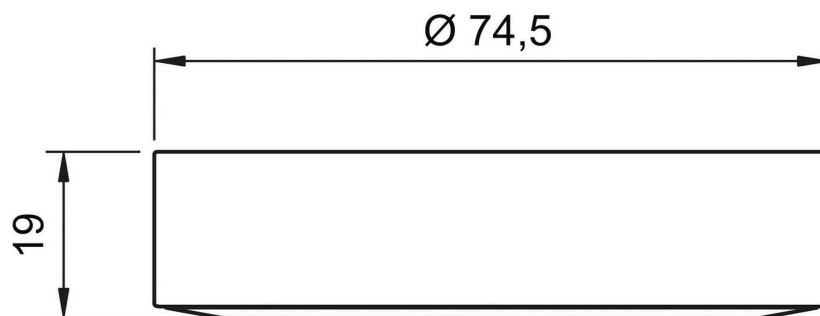

Tension (volt)	12
Puissance (watt)	3
Efficiencce (lm/W)	100
Température Kelvin (°K)	4500
Classe de protection	3
Indice de protection	IP20
Fixations	Vis incluses
Code EAN	3537390672496
Nouveautés	Oui

luisina
DESIGN

La Boisinière - 35530 Servon-sur-Vilaine

Tél : 02 99 00 24 24

SIRET 31828963400038 - RCS Rennes B 318 289 634 - TVA FR41318289634

SCD LUISINA © 1989-2026