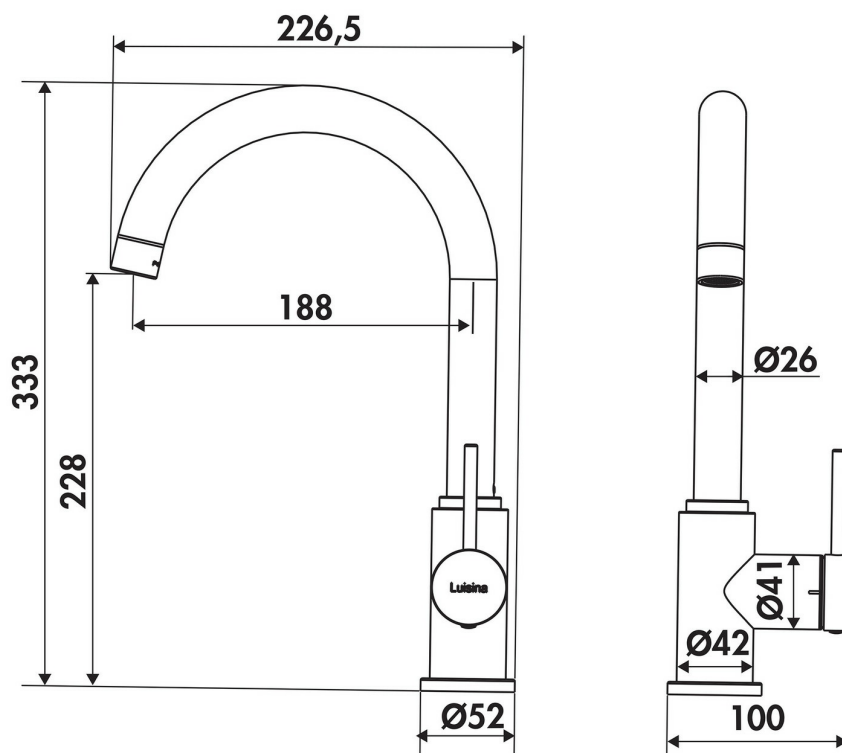

RC740H18K01

RC740H18K01

Mitigeur de cuisine Luisina, bec pivotant doré mat

Mitigeur avec cartouche céramique, débit à 9,3L/mn à 3 bars. Flexibles fixes.

Scannez-moi pour
retrouver la fiche produit !

Spécifications techniques

Matériau & Coloris

Matériau	Laiton
Couleur	Doré mat

Dimensions & Poids

Hauteur (en mm)	333
Hauteur sous bec (en mm)	228
Longueur de bec (en mm)	188
Diamètre base (en mm)	52
Perçage (en mm)	35
Poids net (en kg)	1.475

Informations complémentaires

Type de modèle	Mitigeur
----------------	----------

Type de bec	Bec pivotant
Douchette	Sans douchette
Mécanisme	Cartouche à disque céramique
Raccordement	Flexible 3/8
Degré de rotation (°)	360
Débit à 3 bars(L/mn)	9.3
Norme	ACS
Nouveautés	Oui
Code EAN	3537390725727