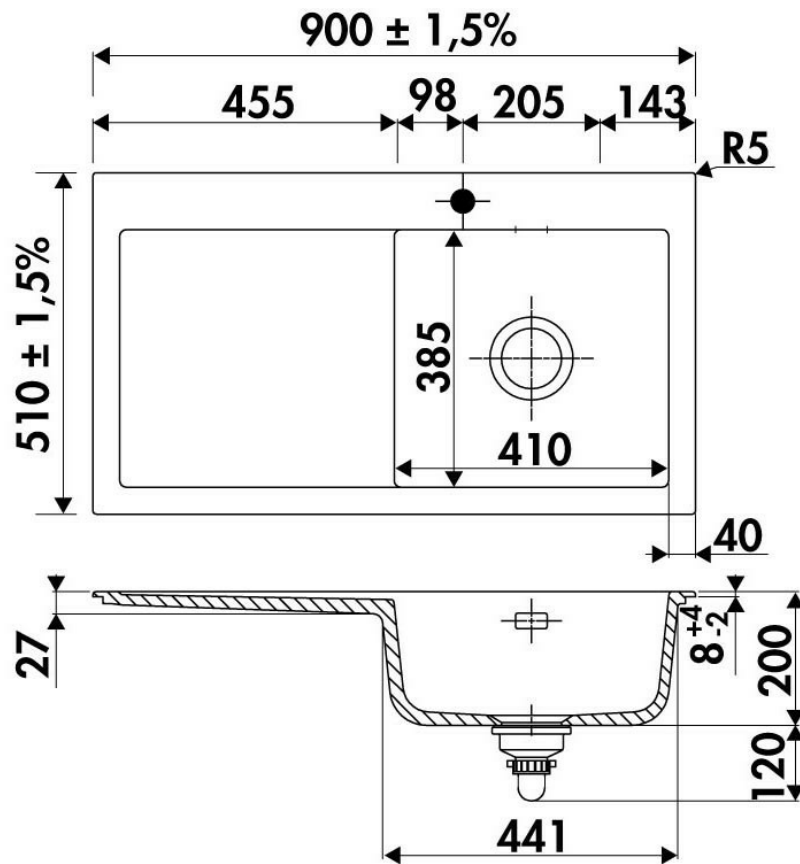

### Dimensions & Poids

Largeur (en mm)	900
Profondeur (en mm)	510
Dimension sous meuble (en mm)	500
Largeur encastrement (en mm)	870
Profondeur encastrement (en mm)	480
Largeur cuve (en mm)	410
Profondeur cuve (en mm)	385
Hauteur cuve (en mm)	200

Diamètre bonde cuve (en mm)

90

Poids net (en kg)

28.2

Largeur cuve principale (en mm)

410

luisina  
DESIGN

La Boisinière - 35530 Servon-sur-Vilaine