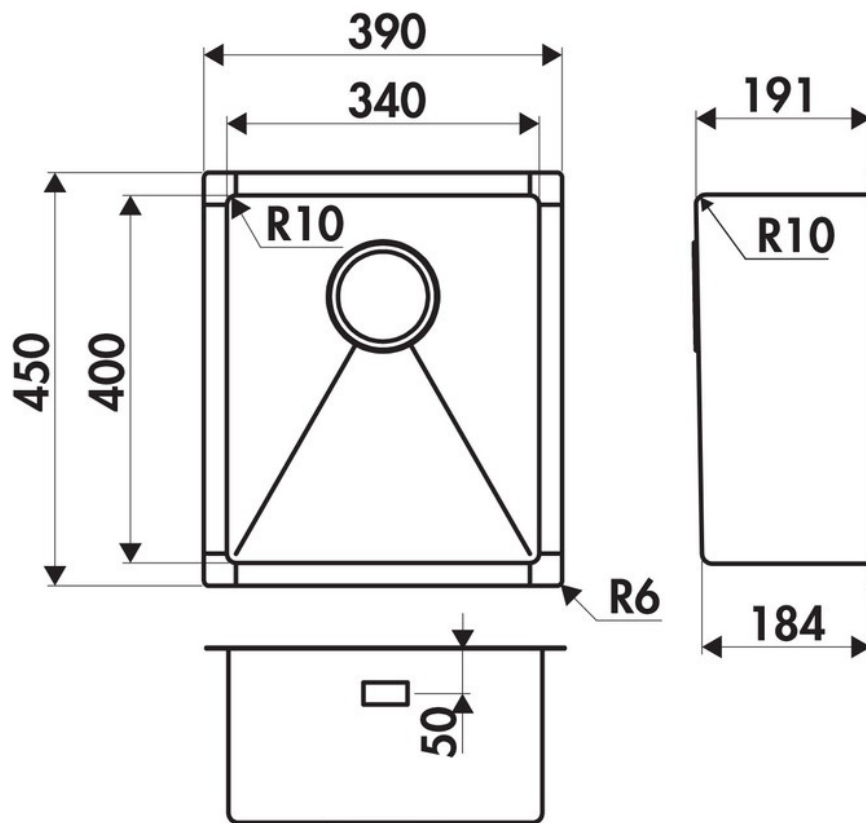

Vibrato Inox lisse

EVSP52IL9

Diamètre de perçage pour la manette de vidage : 35 mm. Cuve sous-plan
Luisinox avec vidage automatique bouton poussoir satiné.

Scannez-moi pour
retrouver la fiche produit !

Spécifications techniques

Matériau & Coloris

Matériau	Luisinox
Couleur	Inox lisse
Couleur évier	Inox lisse

Dimensions & Poids

Largeur (en mm)	390
Profondeur (en mm)	450
Dimension mini sous-évier (en mm)	450
Largeur encastrement (en mm)	340
Profondeur encastrement (en mm)	400
Largeur cuve (en mm)	340
Profondeur cuve (en mm)	400
Hauteur cuve (en mm)	191
Diamètre bonde cuve (en mm)	90

Informations complémentaires

luisina
DESIGN

La Boisinière - 35530 Servon-sur-Vilaine

Tél : 02 99 00 24 24

SIRET 31828963400038 - RCS Rennes B 318 289 634 - TVA FR41318289634

SCD LUISINA © 1989-2024