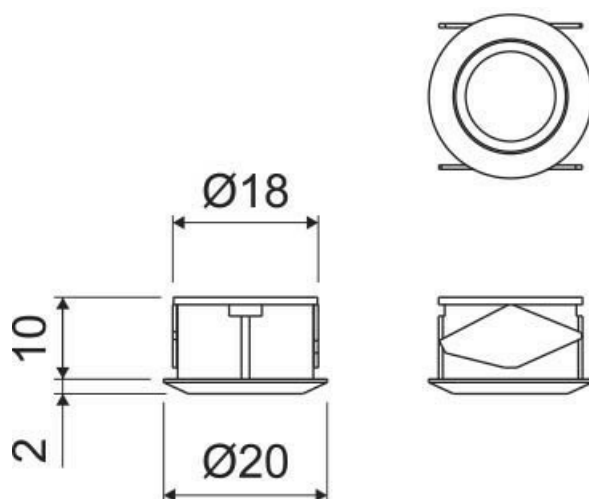

### Dimensions & Poids

Longueur (en mm) Ø20

Hauteur (en mm) 10

Epaisseur (en mm) 2

Dimensions perçage (en mm) Ø18

Poids net (en kg) 0.06

### Informations complémentaires

Installation À encastrer

Type d'interrupteur Tactile

Tension (volt)	24
Puissance (watt)	72
Indice de protection	IP20
Code EAN	3537390673530
Nouveautés	Oui

luisina  
DESIGN