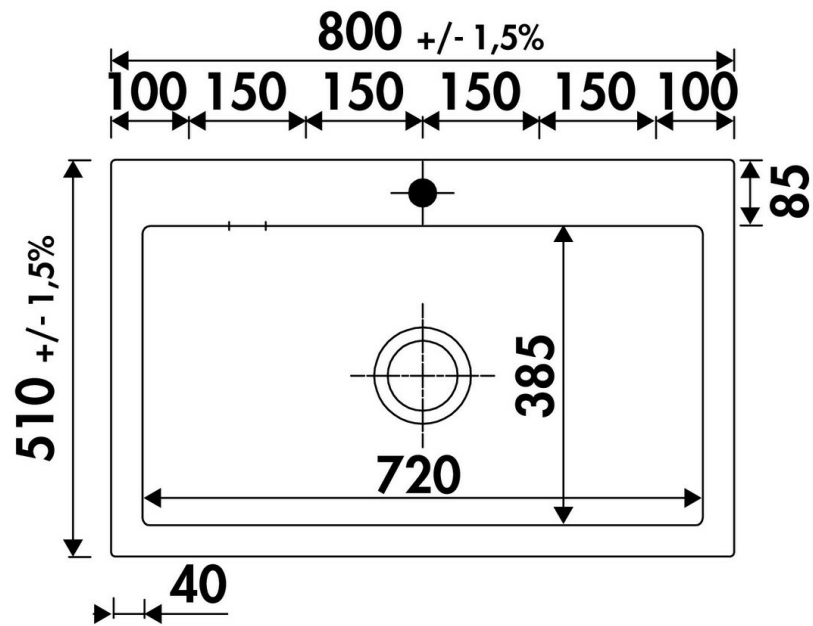

Matériau	Luisiceram
Couleur	Noir
Couleur évier	Nigra

Dimensions & Poids

Largeur (en mm)	800
Profondeur (en mm)	510
Dimension sous meuble (en mm)	800
Largeur encastrement (en mm)	770
Profondeur encastrement (en mm)	480
Largeur cuve (en mm)	720
Profondeur cuve (en mm)	385
Hauteur cuve (en mm)	200

Diamètre bonde cuve (en mm)	90
Rayon angle (en mm)	5
Poids net (en kg)	24.4
Largeur cuve principale (en mm)	720

Informations complémentaires

Type de cuve	À encastrer
Nombre de bacs	1 grand bac
Type vidage	Manuel chromé
Trop plein	Oui
Montage robinetterie sur évier	Oui
Nombre trous prépercés par côté	1
Norme	EN13310
Code EAN	3537390726410
Nouveautés	Oui
Marque	Luisina