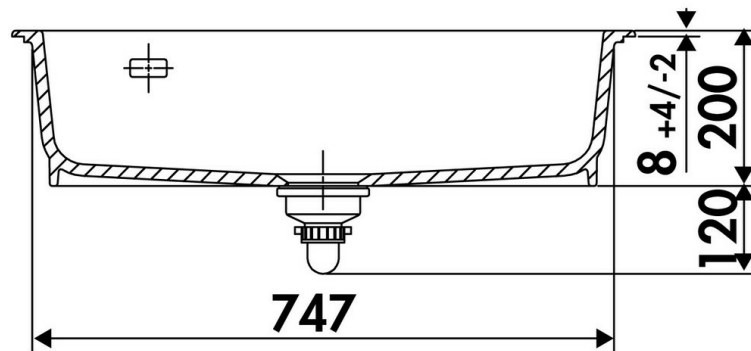

Matériau	Luisiceram
Couleur	Noir
Couleur évier	Nigra

Dimensions & Poids

Largeur (en mm)	800
Profondeur (en mm)	510
Dimension sous meuble (en mm)	800
Largeur encastrement (en mm)	770
Profondeur encastrement (en mm)	480
Largeur cuve (en mm)	720
Profondeur cuve (en mm)	385
Hauteur cuve (en mm)	200

Diamètre bonde cuve (en mm)	90
Rayon angle (en mm)	5
Poids net (en kg)	24.4
Largeur cuve principale (en mm)	720

Informations complémentaires

Type de cuve	À encastrer
Nombre de bacs	1 grand bac
Type vidage	Manuel chromé
Trop plein	Oui
Montage robinetterie sur évier	Oui
Nombre trous prépercés par côté	1
Norme	EN13310
Code EAN	3537390726410
Nouveautés	Oui
Marque	Luisina