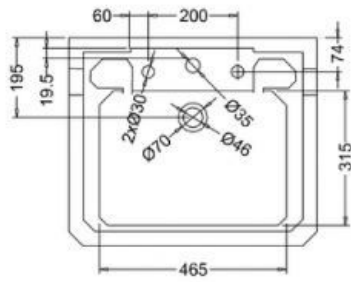

### Dimensions & Poids

Longueur (en mm)	620
Largeur (en mm)	505
Hauteur (en mm)	265
Diamètre bonde (en mm)	45

### Informations complémentaires

Installation	À poser
Plage robinetterie	Oui - Percé
Trop plein	Oui
Vidage	Livré sans vidage
Code EAN	5055806001510

luisina  
DESIGN

*La Boisinière - 35530 Servon-sur-Vilaine*