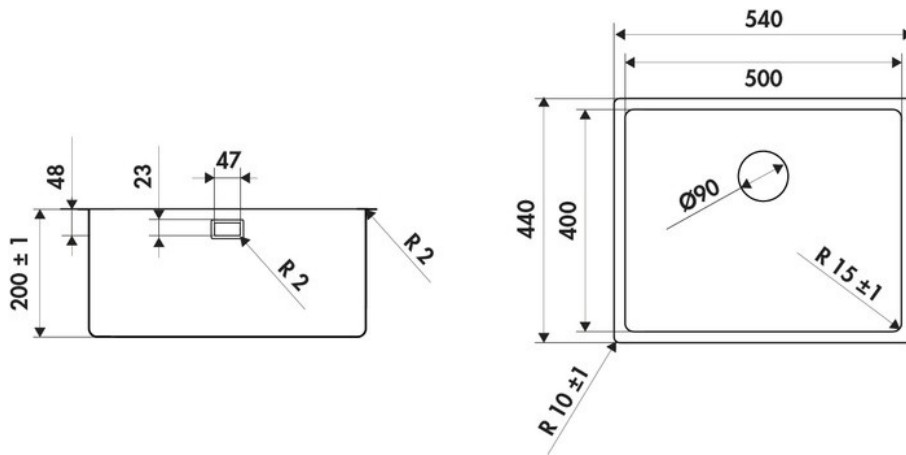

### Dimensions & Poids

Largeur (en mm)	540
Profondeur (en mm)	440
Dimension mini sous-évier (en mm)	650
Largeur encastrement (en mm)	500
Profondeur encastrement (en mm)	400
Largeur cuve (en mm)	500
Profondeur cuve (en mm)	400
Hauteur cuve (en mm)	200
Diamètre bonde cuve (en mm)	90

### Informations complémentaires

Type de cuve	Sous-plan
--------------	-----------

Nombre de bacs	1 bac
Type vidage	Manuel chromé
Trop plein	Oui
Montage robinetterie sur évier	Non
Norme	EN13310
Code EAN	3537380170520
Marque	Luisina