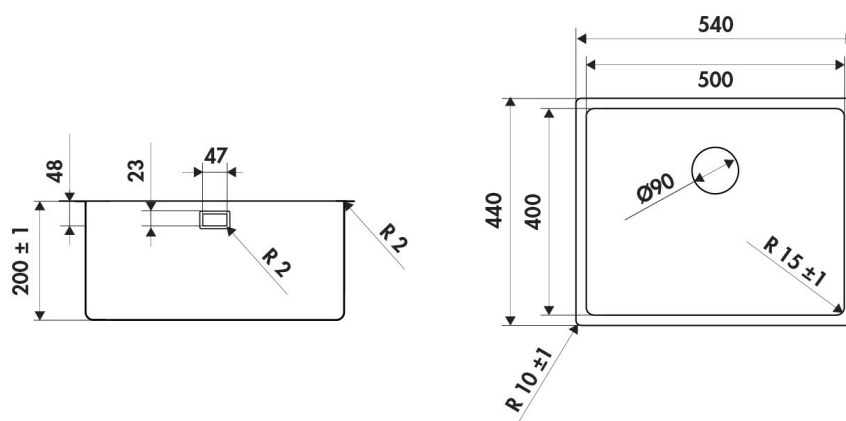

Diamètre bonde cuve (en mm) 90

Largeur cuve principale (en mm) 500

i Informations complémentaires

Type de cuve Sous-plan

Nombre de bacs 1 grand bac

Type vidage Manuel chromé

Trop plein Oui

Montage robinetterie sur évier Non

Norme EN13310

Code EAN 3537380170520

Marque Luisina

luisina
DESIGN

La Boisinière - 35530 Servon-sur-Vilaine

Tél : 02 99 00 24 24

SIRET 31828963400038 - RCS Rennes B 318 289 634 - TVA FR41318289634

SCD LUISINA © 1989-2026