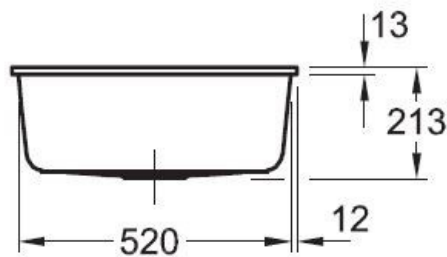

Type de cuve

Sous-plan

Nombre de bacs

1 bac

Type vidage

Automatique chromé

Trop plein

Oui

Montage robinetterie sur évier

Non

Norme

EN13310

Code EAN

3537390453002

Marque

Villeroy & Boch

luisina
DESIGN

La Boisinière - 35530 Servon-sur-Vilaine

Tél : 02 99 00 24 24

SIRET 31828963400038 - RCS Rennes B 318 289 634 - TVA FR41318289634

SCD LUISINA © 1989-2024