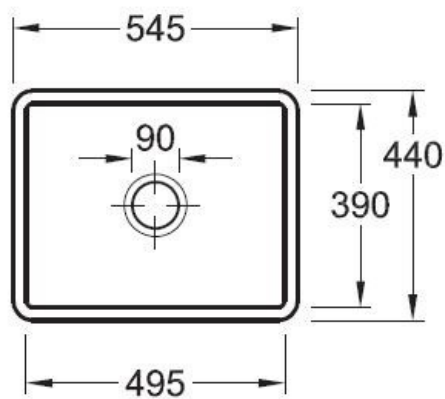

Type de cuve

Sous-plan

Nombre de bacs

1 bac

Type vidage

Automatique chromé

Trop plein

Oui

Montage robinetterie sur évier

Non

Norme

EN13310

Code EAN

3537390453002

Marque

Villeroy & Boch

luisina
DESIGN

La Boisinière - 35530 Servon-sur-Vilaine

Tél : 02 99 00 24 24

SIRET 31828963400038 - RCS Rennes B 318 289 634 - TVA FR41318289634

SCD LUISINA © 1989-2024