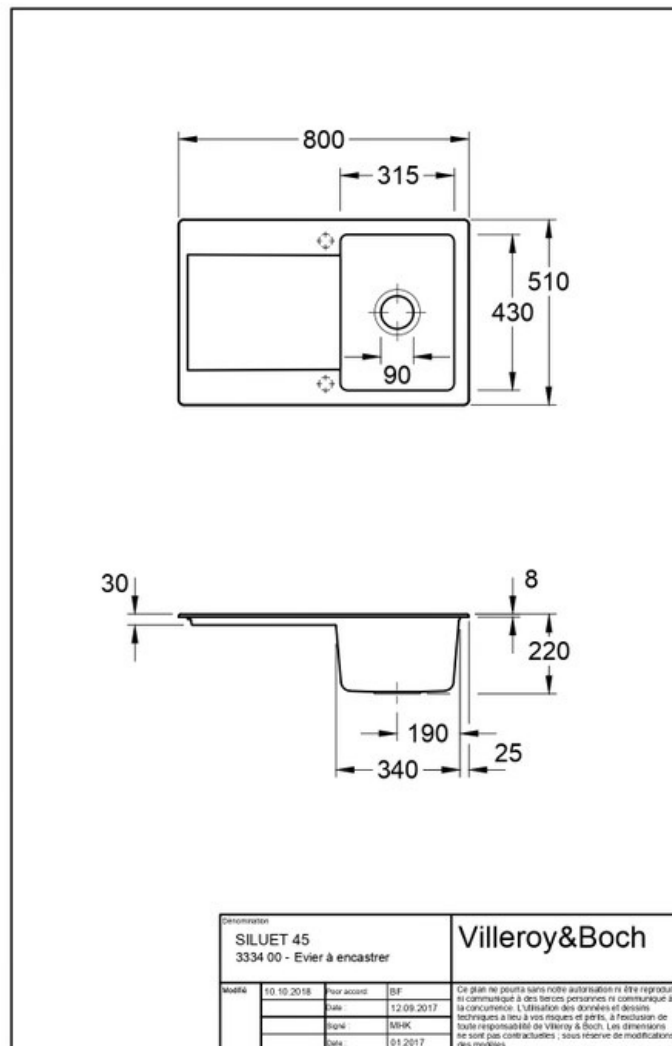

### Dimensions & Poids

Largeur (en mm)	800
Profondeur (en mm)	510
Dimension mini sous-évier (en mm)	450
Largeur cuve (en mm)	315
Profondeur cuve (en mm)	430
Hauteur cuve (en mm)	220
Diamètre bonde cuve (en mm)	90
Poids net (en kg)	22.3

Montage robinetterie sur évier

Oui

Positionnement égouttoir

Réversible

Nombre trous prépercés par côté

2

Nombre d'égouttoirs

1

Norme

EN13310

Code EAN

3537390451961

Marque

Villeroy & Boch

luisina  
DESIGN

La Boisinière - 35530 Servon-sur-Vilaine