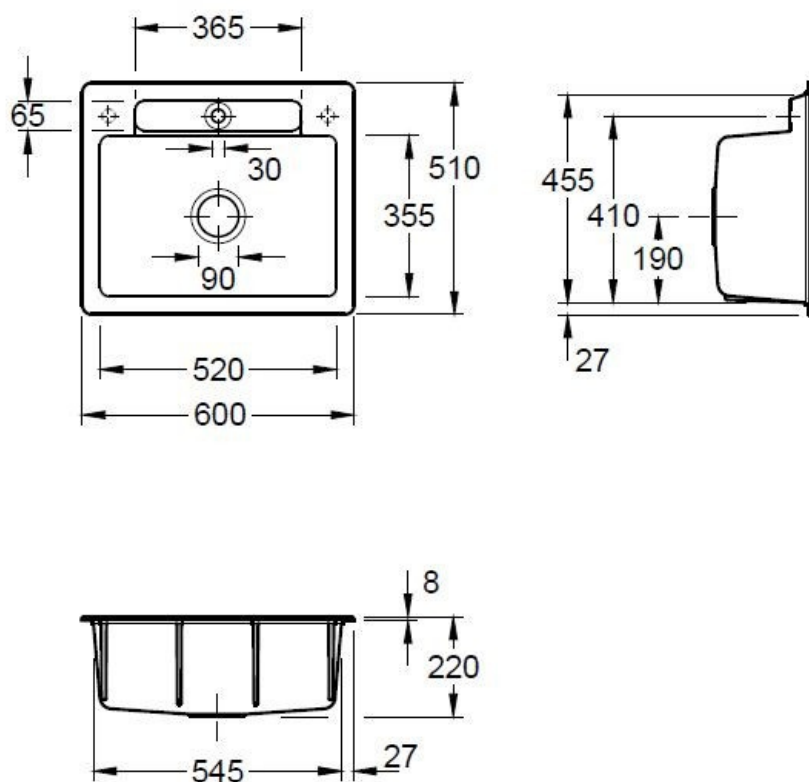

Trop plein	Oui
Montage robinetterie sur évier	Oui
Nombre trous prépercés par côté	2
Norme	EN13310
Code EAN	3537390514031
Marque	Villeroy & Boch

3346

luisina
DESIGN

La Boisinière - 35530 Servon-sur-Vilaine

Tél : 02 99 00 24 24

SIRET 31828963400038 - RCS Rennes B 318 289 634 - TVA FR41318289634

SCD LUISINA © 1989-2024