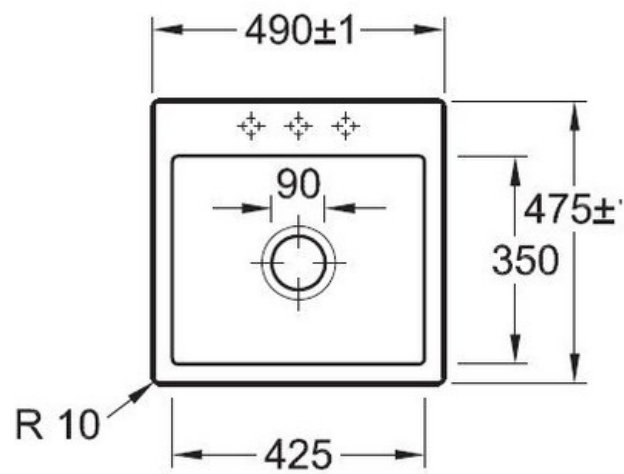

Nombre de bacs

1 bac

Type vidage

Automatique chromé

Trop plein

Oui

Montage robinetterie sur évier

Oui

Nombre trous prépercés par côté

3

Norme

EN13310

Code EAN

3537390348551

Marque

Villeroy & Boch

luisina
DESIGN

La Boisinière - 35530 Servon-sur-Vilaine

Tél : 02 99 00 24 24

SIRET 31828963400038 - RCS Rennes B 318 289 634 - TVA FR41318289634

SCD LUISINA © 1989-2024