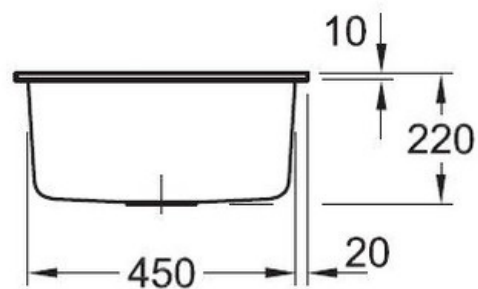

Nombre de bacs

1 bac

Type vidage

Automatique chromé

Trop plein

Oui

Montage robinetterie sur évier

Oui

Nombre trous prépercés par côté

3

Norme

EN13310

Code EAN

3537390348551

Marque

Villeroy & Boch

luisina
DESIGN

La Boisinière - 35530 Servon-sur-Vilaine

Tél : 02 99 00 24 24

SIRET 31828963400038 - RCS Rennes B 318 289 634 - TVA FR41318289634

SCD LUISINA © 1989-2024