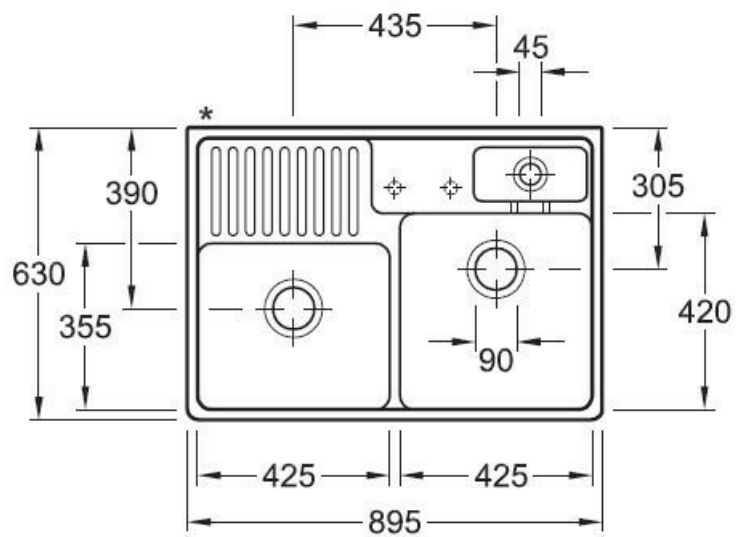

Tradition Chromit

EV6323 92 J0

Evier à poser Villeroy & Boch 2 bacs, 1 vide-sauce, 1 égouttoir coloris Chromit

Diamètre de perçage pour la manette de vidage : 35 mm. Evier à poser Luisiceram avec vidage automatique chromé.

| | |
|-------------------------------|-----|
| Largeur (en mm) | 895 |
| Profondeur (en mm) | 630 |
| Dimension sous meuble (en mm) | 900 |
| Largeur cuve 1 (en mm) | 425 |
| Profondeur cuve 1 (en mm) | 420 |
| Hauteur cuve 1 (en mm) | 180 |
| Diamètre bonde cuve 1 (en mm) | 90 |

| | |
|---------------------------------|-----|
| Largeur cuve 2 (en mm) | 425 |
| Profondeur cuve 2 (en mm) | 355 |
| Hauteur cuve 2 (en mm) | 180 |
| Diamètre bonde cuve 2 (en mm) | 90 |
| Poids net (en kg) | 50 |
| Largeur cuve principale (en mm) | 425 |

Informations complémentaires

| | |
|---------------------------------|--------------------|
| Type d'évier | À poser |
| Nombre de bacs | 2 bacs 1/2 |
| Type vidage | Automatique chromé |
| Trop plein | Oui |
| Montage robinetterie sur évier | Oui |
| Positionnement égouttoir | Gauche |
| Nombre trous prépercés par côté | 2 |
| Nombre d'égouttoirs | 1 |
| Norme | EN13310 |
| Code EAN | 4051202126551 |
| Marque | Villeroy & Boch |