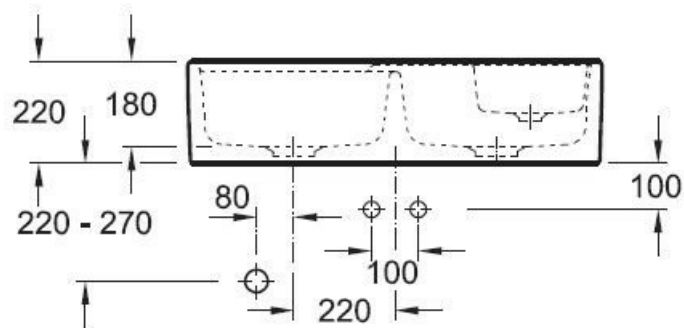

Tradition Chromit

EV6323 92 J0

Evier à poser Villeroy & Boch 2 bacs, 1 vide-sauce, 1 égouttoir coloris Chromit

Diamètre de perçage pour la manette de vidage : 35 mm. Evier à poser Luisiceram avec vidage automatique chromé.

| | |
|-------------------------------|-----|
| Largeur (en mm) | 895 |
| Profondeur (en mm) | 630 |
| Dimension sous meuble (en mm) | 900 |
| Largeur cuve 1 (en mm) | 425 |
| Profondeur cuve 1 (en mm) | 420 |
| Hauteur cuve 1 (en mm) | 180 |
| Diamètre bonde cuve 1 (en mm) | 90 |

| | |
|---------------------------------|-----|
| Largeur cuve 2 (en mm) | 425 |
| Profondeur cuve 2 (en mm) | 355 |
| Hauteur cuve 2 (en mm) | 180 |
| Diamètre bonde cuve 2 (en mm) | 90 |
| Poids net (en kg) | 50 |
| Largeur cuve principale (en mm) | 425 |

Informations complémentaires

| | |
|---------------------------------|--------------------|
| Type d'évier | À poser |
| Nombre de bacs | 2 bacs 1/2 |
| Type vidage | Automatique chromé |
| Trop plein | Oui |
| Montage robinetterie sur évier | Oui |
| Positionnement égouttoir | Gauche |
| Nombre trous prépercés par côté | 2 |
| Nombre d'égouttoirs | 1 |
| Norme | EN13310 |
| Code EAN | 4051202126551 |
| Marque | Villeroy & Boch |