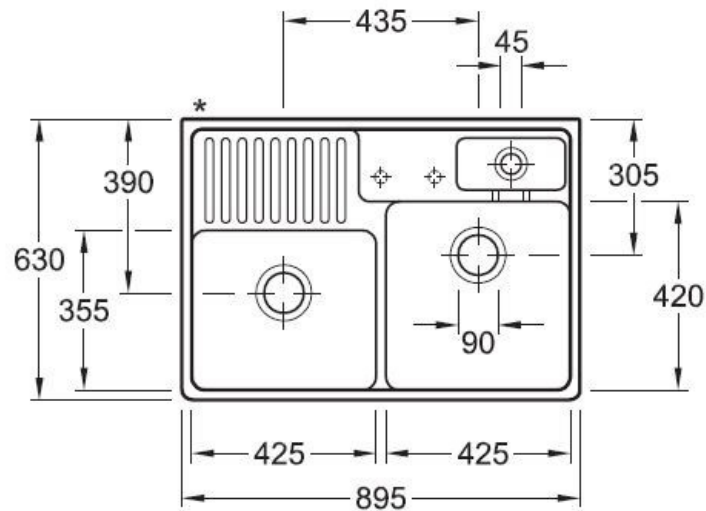

Matériau & Coloris

Matériau	Luisiceram
Couleur	Noir
Couleur évier	Chromit

Dimensions & Poids

Largeur (en mm)	895
Profondeur (en mm)	630
Dimension mini sous-évier (en mm)	900
Largeur cuve 1 (en mm)	425
Profondeur cuve 1 (en mm)	420
Hauteur cuve 1 (en mm)	180
Diamètre bonde cuve 1 (en mm)	90
Largeur cuve 2 (en mm)	425
Profondeur cuve 2 (en mm)	355
Hauteur cuve 2 (en mm)	180

Positionnement égouttoir Gauche

Nombre trous prépercés par côté 2

Nombre d'égouttoirs 1

Norme EN13310

Code EAN 4051202126551

Marque Villeroy & Boch

La Boisinière - 35530 Servon-sur-Vilaine

Tél : 02 99 00 24 24