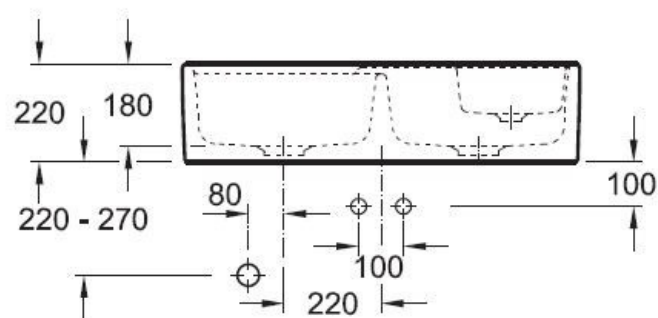

Matériau & Coloris

Matériau	Luisiceram
Couleur	Noir
Couleur évier	Chromit

Dimensions & Poids

Largeur (en mm)	895
Profondeur (en mm)	630
Dimension mini sous-évier (en mm)	900
Largeur cuve 1 (en mm)	425
Profondeur cuve 1 (en mm)	420
Hauteur cuve 1 (en mm)	180
Diamètre bonde cuve 1 (en mm)	90
Largeur cuve 2 (en mm)	425
Profondeur cuve 2 (en mm)	355
Hauteur cuve 2 (en mm)	180

Positionnement égouttoir Gauche

Nombre trous prépercés par côté 2

Nombre d'égouttoirs 1

Norme EN13310

Code EAN 4051202126551

Marque Villeroy & Boch

La Boisinière - 35530 Servon-sur-Vilaine

Tél : 02 99 00 24 24