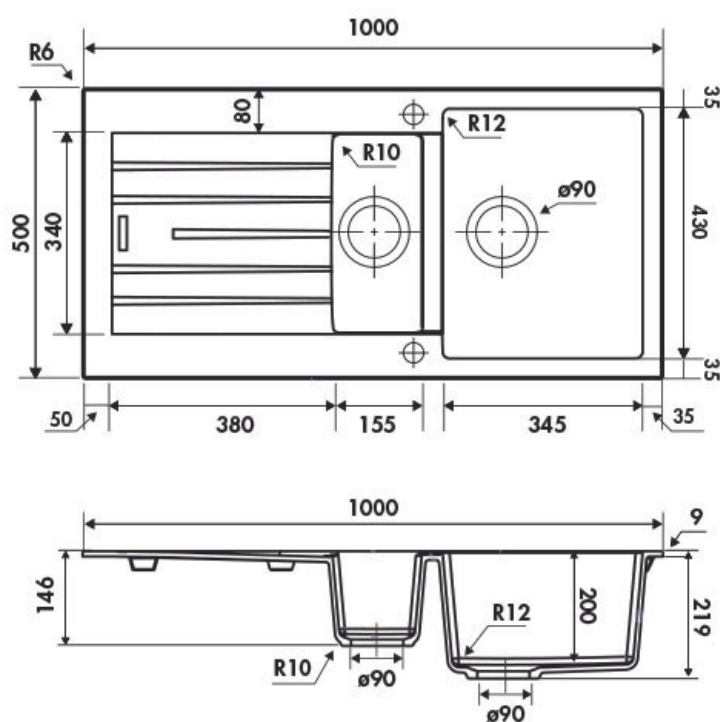

Hip Hop Alpina

EV8711 116

Évier à encastrer Luisigranit avec vidage manuel chromé.

Scannez-moi pour
retrouver la fiche produit !

Spécifications techniques

Matériau & Coloris

Matériau	Luisigranit
Couleur	Blanc
Couleur évier	Alpina

Dimensions & Poids

Largeur (en mm)	1000
Profondeur (en mm)	500
Dimension mini sous-évier (en mm)	600
Largeur encastrement (en mm)	980
Profondeur encastrement (en mm)	480
Largeur cuve 1 (en mm)	345
Profondeur cuve 1 (en mm)	430
Hauteur cuve 1 (en mm)	200
Diamètre bonde cuve 1 (en mm)	90
Largeur cuve 2 (en mm)	155
Profondeur cuve 2 (en mm)	340

Hauteur cuve 2 (en mm)	146
Diamètre bonde cuve 2 (en mm)	90
Rayon angle (en mm)	12
Poids net (en kg)	15.72

Informations complémentaires

Type d'évier	À encastrer
Nombre de bacs	1 bac 1/2
Type vidage	Manuel chromé
Trop plein	Oui
Montage robinetterie sur évier	Oui
Positionnement égouttoir	Réversible
Nombre trous préperçés par côté	1
Nombre d'égouttoirs	1
Norme	EN13310
Code EAN	3537390333762
Marque	Luisina