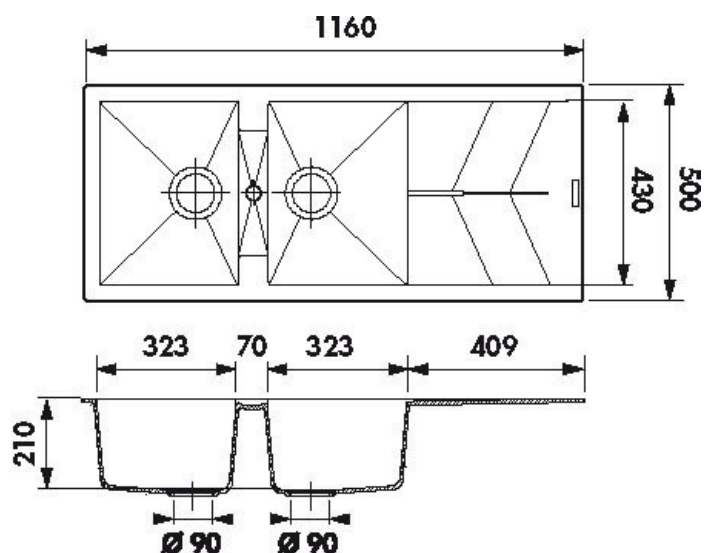

Electro Alpina

EV8021MN2116

Diamètre de perçage pour la manette de vidage : 35 mm. Evier à encastrer Luisigranit avec vidage manuel gain de place.

Scannez-moi pour retrouver la fiche produit !

Spécifications techniques

Matériau & Coloris

Matériau	Luisigranit
Couleur	Blanc
Couleur évier	Alpina

Dimensions & Poids

Largeur (en mm)	1160
Profondeur (en mm)	500
Dimension mini sous-évier (en mm)	800
Largeur encastrement (en mm)	1140
Profondeur encastrement (en mm)	480
Largeur cuve 1 (en mm)	323
Profondeur cuve 1 (en mm)	430
Hauteur cuve 1 (en mm)	210
Diamètre bonde cuve 1 (en mm)	90
Largeur cuve 2 (en mm)	323
Profondeur cuve 2 (en mm)	430

Hauteur cuve 2 (en mm)	210
Diamètre bonde cuve 2 (en mm)	90
Poids net (en kg)	18.6

i Informations complémentaires

Type d'évier	À encastrer
Nombre de bacs	2 bacs
Type vidage	Manuel gain de place
Trop plein	Oui
Montage robinetterie sur évier	Oui
Positionnement égouttoir	Réversible
Nombre trous prépercés par côté	1
Nombre d'égouttoirs	1
Norme	EN13310
Code EAN	3537390263267
Marque	Luisina